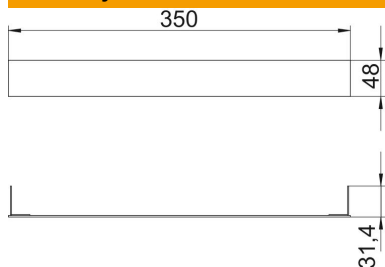

List technických údajů

Koncový uzavírací díl kanálu, výška 48 mm

Objednací číslo: 7404022

Zakončení pro uzavřené podlahové instalační kanály zalité mazaninou a uložené v mazanině.

St Ocel

FS pásově zinkováno

Kmenová data

Objednací číslo	7404022
Typ	SES 35047
Označení 1	Koncový uzavírací díl
Výrobce	OBO
Rozměr	350x47mm
Materiál	Ocel
Povrch	pásově zinkováno
Norma pro povrch	DIN EN 10346
Nejmenší prodejní množství	1
Množstevní jednotka	Množství
Hmotnost	17,9 kg
Jednotka hmotnosti	kg/100 párů

Rozměry

Šířka	350 mm
Výška	48 mm
Rozměr a	350 mm
Rozměr h	47 mm

List technických údajů

Koncový uzavírací díl kanálu, výška 48 mm

Objednací číslo: 7404022

Technické údaje

Oblast použití	Zalité mazaninou,
Vhodné pro uzavřený podlahový kanál uložený v mazanině	Ne
Vhodné pro otevřený podlahový kanál uložený v mazanině	Ne
Vhodné pro podlahový kanál zalitý mazaninou	Ano
Šířka kanálu, min.	350 mm
Výška kanálu, min.	48 mm