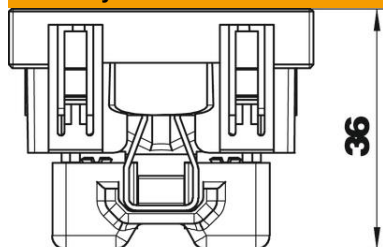

Pro instalaci do kanálů Rapid 45, kanálů pro vestavbu přístrojů, instalačních sloupů, podlahových systémů a krabic Deskbox.

PC Polykarbonát

Kmenová data

Objednací číslo	6117202
Typ	SKS-DK0 RW1
Označení 1	Zásuvka, dánské provedení
Výrobce	OBO
Rozměr	250V, 10/16A
Barva	čistě bílá; RAL 9010
Materiál	Polykarbonát
Nejmenší prodejní množství	12
Množstevní jednotka	Množství
Hmotnost	3,05 kg
Jednotka hmotnosti	kg/100 párů

List technických údajů

Zásuvka 0°, Dánsko, jednoduchá

Objednací číslo: 6117202

OBO
BETTERMANN

Rozměry

Šířka	45 mm
Výška	45 mm

Technické údaje

Kryt	Centrální deska
Uzamykatelné provedení	Ne
Počet jednotek	1
Počet pólů	2
Potisk/označení	bez potisku
Provedení	Jednoduchá, 0°
Provedení povrchu	Není relevantní
Provedení	Dánská norma (ochranný kolík)
Vyhazovací mechanismus	Ne
Způsob upevnění	Zaklapnutí
Popisové pole	Ne
Provozní teplota, max.	40 °C
Provozní teplota, min.	-5 °C
Zvýšená ochrana proti nebezpečnému dotyku	Ano
Ochrana proti chybnému proudu	Ne
Pro ztížené podmínky (dle VDE)	Ne
Bez obsahu halogenů	Ne
Odklápěcí víko	Ne
Kontrolka	Ne
S vypínačem	Ne
S jemnou pojistkou	Ne
S funkčním osvětlením	Ne

List technických údajů

Zásuvka 0°, Dánsko, jednoduchá

Objednací číslo: 6117202

Technické údaje

S orientačním osvětlením	Ne
Způsob montáže	Kanál pro vestavbu přístrojů
Jmenovité napětí	250 V
Jmenovitý proud	16 A
Stupeň krytí	Ostatní
Speciální napájení	Bez speciálního napájení
Úhel zásuvek	0°
Hloubka	36 mm
Transparentní	Ne
Otočená centrální vložka	Ne
Přepětová ochrana	Ne