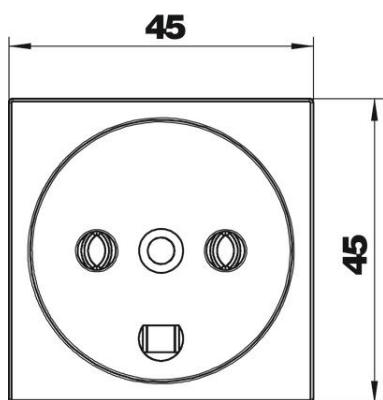

List technických údajů

Zásuvka 0°, Dánsko, jednoduchá

Objednací číslo: 6117202

Zásuvka, jednoduchá, 0°, podle dánské normy, se zvýšenou ochranou proti nebezpečnému dotyku, se šroubovými svorkami, 2pól., 16 A, 250 V~, se spojovacími svorkami podle IEC 60884-1.

Pro instalaci do kanálů Rapid 45, kanálů pro vestavbu přístrojů, instalačních sloupů, podlahových systémů a krabic Deskbox.

PC Polykarbonát

Kmenová data

Objednací číslo	6117202
Typ	SKS-DK0 RW1
Označení 1	Zásuvka, dánské provedení
Výrobce	OBO
Rozměr	250V, 10/16A
Barva	čistě bílá; RAL 9010
Materiál	Polykarbonát
Nejmenší prodejní množství	12
Množstevní jednotka	Množství
Hmotnost	3,05 kg
Jednotka hmotnosti	kg/100 párů

List technických údajů

Zásuvka 0°, Dánsko, jednoduchá

Objednací číslo: 6117202

OBO
BETTERMANN

Rozměry

Šířka	45 mm
Výška	45 mm

Technické údaje

Kryt	Centrální deska
Uzamykatelné provedení	Ne
Počet jednotek	1
Počet pólů	2
Potisk/označení	bez potisku
Provedení	Jednoduchá, 0°
Provedení povrchu	Není relevantní
Provedení	Dánská norma (ochranný kolík)
Vyhazovací mechanismus	Ne
Způsob upevnění	Zaklapnutí
Popisové pole	Ne
Provozní teplota, max.	40 °C
Provozní teplota, min.	-5 °C
Zvýšená ochrana proti nebezpečnému dotyku	Ano
Ochrana proti chybnému proudu	Ne
Pro ztížené podmínky (dle VDE)	Ne
Bez obsahu halogenů	Ne
Odklápěcí víko	Ne
Kontrolka	Ne
S vypínačem	Ne
S jemnou pojistkou	Ne
S funkčním osvětlením	Ne

List technických údajů

Zásuvka 0°, Dánsko, jednoduchá

Objednací číslo: 6117202

Technické údaje

S orientačním osvětlením	Ne
Způsob montáže	Kanál pro vestavbu přístrojů
Jmenovité napětí	250 V
Jmenovitý proud	16 A
Stupeň krytí	Ostatní
Speciální napájení	Bez speciálního napájení
Úhel zásuvek	0°
Hloubka	36 mm
Transparentní	Ne
Otočená centrální vložka	Ne
Přepětová ochrana	Ne