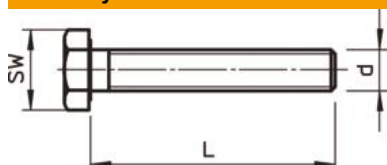

List technických údajů

Šroub se šestihrannou hlavou pro trapézový úchyt TPB 100

Objednací číslo: 6418244

Šroub se šestihrannou hlavou pro montáž trapézového úchytu TPB 100, s dřikem a závitem, včetně šestihranné matice a 2 podložek.

CE

- St** Ocel
- G** galvanicky zinkováno

Kmenová data

Objednací číslo	6418244
Typ	SKS 10x110 G
Označení 1	Šroub se šestihrannou hlavou
Označení 2	s maticí a podložkou
Výrobce	OBO
Rozměr	M10x110
Materiál	Ocel
Povrch	Galvanicky pozinkováno
Norma pro povrch	EN ISO 19598 / EN ISO 4042
Nejmenší prodejní množství	20
Množstevní jednotka	Množství
Hmotnost	9,5 kg
Jednotka hmotnosti	kg/100 párů

Rozměry

Délka	110 mm
Rozměr d	0,39 in
Rozměr d	10 mm
Rozměr L	4,33 in
Rozměr L	110 mm

List technických údajů

Šroub se šestihrannou hlavou pro trapézový úchyt TPB 100

Objednací číslo: 6418244

Technické údaje

Třída pevnosti	5.6
Závit	M10
Metrický závit	10
Stoupání závitu	1,5 mm
S maticí	Ano
S podložkou	Ano
Velikost klíče	17
Plný závit	Ano