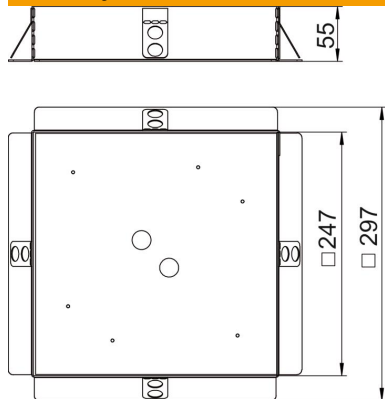

Bednění je uloženo jako plovoucí na podlahových krabicích s upevňovacím víkem velikosti 9 a uzavírá volné mezery mezi podlahovou krabicí a rámem kazety.

Ochranný kryt vyrobený z hliníkového plechu je vložen jako atrapa do rámu kazety před prací na potěru a lze jej vyhladit potěrem / terasem.

St Ocel

FS pásově zinkováno

Kmenová data

Objednací číslo	7404372
Označení 1	Krycí rám p. aplikaci Terrazzo
Označení 2	pro leštěné potěry
Výrobce	OBO
Materiál	Ocel
Povrch	pásově zinkováno
Norma pro povrch	DIN EN 10346
Nejmenší prodejní množství	1
Množstevní jednotka	Množství
Hmotnost	190 kg
Jednotka hmotnosti	kg/100 párů

List technických údajů

Kazetová výplň pro teraso pro nivelizovatelné kazety jmenovité velikosti 9

Objednací číslo: 7404372

Rozměry

Délka	247 mm
Šířka	247 mm
Výška	55 mm
Rozměr a	247 mm
Rozměr A	297 mm
Rozměr h	55 mm

Technické údaje

Tvar	Čtvercová
Výška podlahy, max.	200 mm
Výška podlahy, min.	130 mm
Jmenovitá velikost pro přístrojové jednotky	9