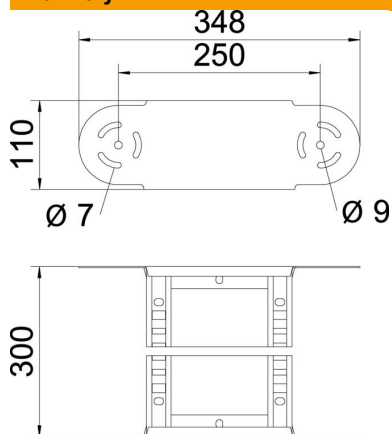

## Kmenová data

Objednací číslo	6225530
Typ	SLGBE 1120 FT
Označení 1	Prvek kloubového oblouku
Označení 2	pro kabelové žebříky
Výrobce	OBO
Rozměr	110x200
Materiál	Ocel
Povrch	žárově zinkováno ponorem
Norma pro povrch	DIN EN ISO 1461
Nejmenší prodejní množství	1
Množstevní jednotka	Množství
Hmotnost	172,8 kg
Jednotka hmotnosti	kg/100 párů

# List technických údajů

Prvek s kloubovým obloukem 110 FT

Objednací číslo: 6225530

## Rozměry

Šířka	200 mm
Výška	110 mm
Rozměr B	200 mm
Rozměr R	200 mm

## Technické údaje

Odbočení (úhel)	nastavitelné
Provedení příček	Profil děrovaný
Provedení bočnice	plochý profil
Provedení spojky	Integrovaná spojka
Zachování funkčnosti	Ne
Změna směru	svisle stoupající/klesající
Nerezová ocel, mořená	Ne
Zavěšeno	Ano
Děrování bočnice	Ne
Provedení pro velká rozpětí	Ne
tloušťka bočnice	2 mm