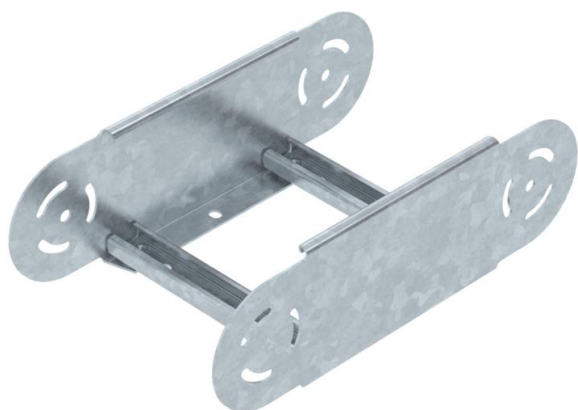

# List technických údajů

Prvek s kloubovým obloukem 110 FT

Objednací číslo: 6225530

Prvek s kloubovým obloukem, těžký, s přivařenou příčkou pro použití s kabelovými žebříky s výškou bočnice 110 mm.

CE

St

Ocel

FT

žárově zinkováno ponorem

## Kmenová data

Objednací číslo	6225530
Typ	SLGBE 1120 FT
Označení 1	Prvek kloubového oblouku
Označení 2	pro kabelové žebříky
Výrobce	OBO
Rozměr	110x200
Materiál	Ocel
Povrch	žárově zinkováno ponorem
Norma pro povrch	DIN EN ISO 1461
Nejmenší prodejní množství	1
Množstevní jednotka	Množství
Hmotnost	172,8 kg
Jednotka hmotnosti	kg/100 párů

## Technické údaje

Odbočení (úhel)	nastavitelné
Provedení příček	Profil děrovaný
Provedení bočnice	plochý profil
Provedení spojky	Integrovaná spojka
Zachování funkčnosti	Ne
Změna směru	svisle stoupající/klesající
Nerezová ocel, mořená	Ne
Zavěšeno	Ano
Děrování bočnice	Ne
Provedení pro velká rozpětí	Ne
tloušťka bočnice	2 mm