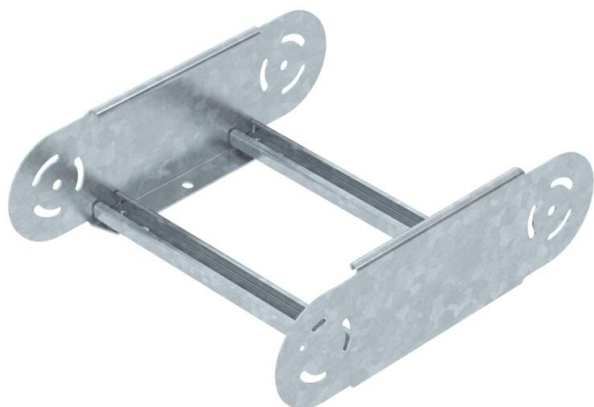

List technických údajů

Prvek s kloubovým obloukem 110 FT

Objednací číslo: 6225532

Prvek s kloubovým obloukem, těžký, s přivařenou příčkou pro použití s kabelovými žebříky s výškou bočnice 110 mm.

CE

St

Ocel

FT

žárově zinkováno ponorem

Kmenová data

Objednací číslo	6225532
Typ	SLGBE 1130 FT
Označení 1	Prvek kloubového oblouku
Označení 2	pro kabelové žebříky
Výrobce	OBO
Rozměr	110x300
Materiál	Ocel
Povrch	žárově zinkováno ponorem
Norma pro povrch	DIN EN ISO 1461
Nejmenší prodejní množství	1
Množstevní jednotka	Množství
Hmotnost	191,8 kg
Jednotka hmotnosti	kg/100 párů

List technických údajů

Prvek s kloubovým obloukem 110 FT

Objednací číslo: 6225532

Rozměry

Šířka	300 mm
Výška	110 mm
Rozměr B	300 mm
Rozměr R	300 mm

Technické údaje

Odbočení (úhel)	nastavitelné
Provedení příček	Profil děrovaný
Provedení bočnice	plochý profil
Provedení spojky	Integrovaná spojka
Zachování funkčnosti	Ne
Změna směru	svisle stoupající/klesající
Nerezová ocel, mořená	Ne
Zavěšeno	Ano
Děrování bočnice	Ne
Provedení pro velká rozpětí	Ne
tloušťka bočnice	2 mm