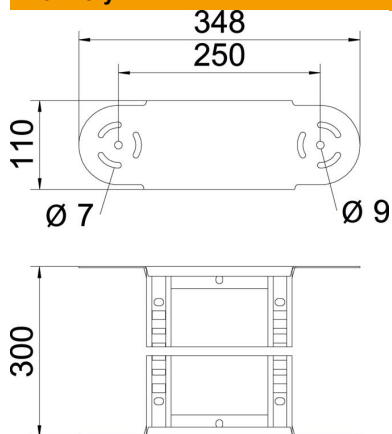

FT

žárově zinkováno ponorem

Kmenová data

Objednací číslo	6225532
Typ	SLGBE 1130 FT
Označení 1	Prvek kloubového oblouku
Označení 2	pro kabelové žebříky
Výrobce	OBO
Rozměr	110x300
Materiál	Ocel
Povrch	žárově zinkováno ponorem
Norma pro povrch	DIN EN ISO 1461
Nejmenší prodejní množství	1
Množstevní jednotka	Množství
Hmotnost	191,8 kg
Jednotka hmotnosti	kg/100 párů

List technických údajů

Prvek s kloubovým obloukem 110 FT

Objednací číslo: 6225532

Rozměry

Šířka	300 mm
Výška	110 mm
Rozměr B	300 mm
Rozměr R	300 mm

Technické údaje

Odbočení (úhel)	nastavitelné
Provedení příček	Profil děrovaný
Provedení bočnice	plochý profil
Provedení spojky	Integrovaná spojka
Zachování funkčnosti	Ne
Změna směru	svisle stoupající/klesající
Nerezová ocel, mořená	Ne
Zavěšeno	Ano
Děrování bočnice	Ne
Provedení pro velká rozpětí	Ne
tloušťka bočnice	2 mm