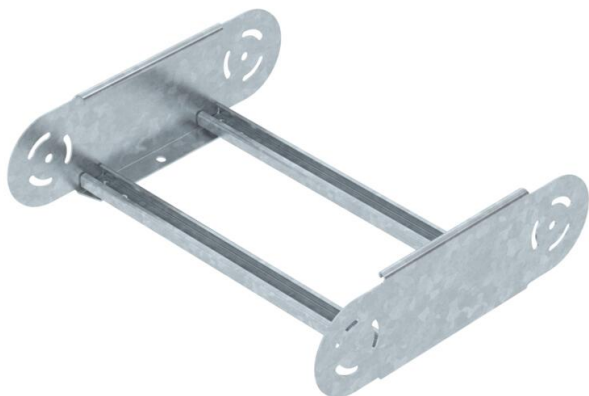

# List technických údajů

Prvek s kloubovým obloukem 110 FT

Objednací číslo: 6225534

Prvek s kloubovým obloukem, těžký, s přivařenou příčkou pro použití s kabelovými žebříky s výškou bočnice 110 mm.

CE

St

Ocel

FT

žárově zinkováno ponorem

## Kmenová data

Objednací číslo	6225534
Typ	SLGBE 1140 FT
Označení 1	Prvek kloubového oblouku
Označení 2	pro kabelové žebříky
Výrobce	OBO
Rozměr	110x400
Materiál	Ocel
Povrch	žárově zinkováno ponorem
Norma pro povrch	DIN EN ISO 1461
Nejmenší prodejní množství	1
Množstevní jednotka	Množství
Hmotnost	210,8 kg
Jednotka hmotnosti	kg/100 párů

## Rozměry

Šířka	400 mm
Výška	110 mm
Rozměr B	400 mm
Rozměr R	400 mm