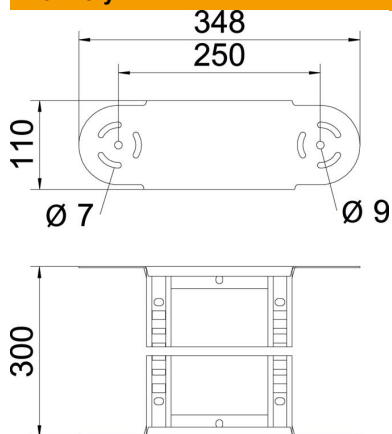

## Kmenová data

Objednací číslo	6225534
Typ	SLGBE 1140 FT
Označení 1	Prvek kloubového oblouku
Označení 2	pro kabelové žebříky
Výrobce	OBO
Rozměr	110x400
Materiál	Ocel
Povrch	žárově zinkováno ponorem
Norma pro povrch	DIN EN ISO 1461
Nejmenší prodejní množství	1
Množstevní jednotka	Množství
Hmotnost	210,8 kg
Jednotka hmotnosti	kg/100 párů

# List technických údajů

Prvek s kloubovým obloukem 110 FT

Objednací číslo: 6225534

## Rozměry

Šířka	400 mm
Výška	110 mm
Rozměr B	400 mm
Rozměr R	400 mm

## Technické údaje

Odbočení (úhel)	nastavitelné
Provedení příček	Profil děrovaný
Provedení bočnice	plochý profil
Provedení spojky	Integrovaná spojka
Zachování funkčnosti	Ne
Změna směru	svisle stoupající/klesající
Nerezová ocel, mořená	Ne
Zavěšeno	Ano
Děrování bočnice	Ne
Provedení pro velká rozpětí	Ne
tloušťka bočnice	2 mm