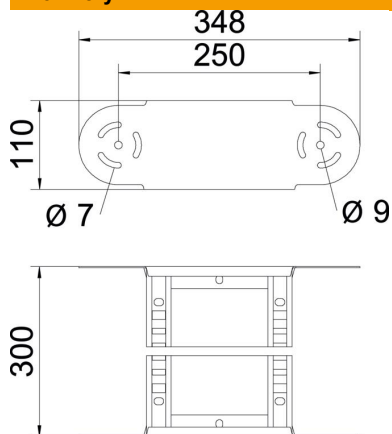

FT žárově zinkováno ponorem

Kmenová data

| | |
|----------------------------|--------------------------|
| Objednací číslo | 6225540 |
| Označení 1 | Prvek kloubového oblouku |
| Označení 2 | pro kabelové žebříky |
| Výrobce | OBO |
| Rozměr | 110x600 |
| Materiál | Ocel |
| Povrch | žárově zinkováno ponorem |
| Norma pro povrch | DIN EN ISO 1461 |
| Nejmenší prodejní množství | 1 |
| Množstevní jednotka | Množství |
| Hmotnost | 248,6 kg |
| Jednotka hmotnosti | kg/100 párů |

List technických údajů

Prvek s kloubovým obloukem 110 FT

Objednací číslo: 6225540

Rozměry

| | |
|----------|--------|
| Šířka | 600 mm |
| Výška | 110 mm |
| Rozměr B | 600 mm |
| Rozměr R | 600 mm |

Technické údaje

| | |
|-----------------------------|-----------------------------|
| Odbočení (úhel) | nastavitelné |
| Provedení příček | Profil děrovaný |
| Provedení bočnice | plochý profil |
| Provedení spojky | Integrovaná spojka |
| Zachování funkčnosti | Ne |
| Změna směru | svisle stoupající/klesající |
| Nerezová ocel, mořená | Ne |
| Zavěšeno | Ano |
| Děrování bočnice | Ne |
| Provedení pro velká rozpětí | Ne |
| tloušťka bočnice | 2 mm |