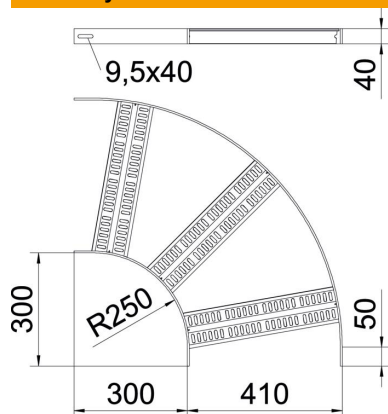

List technických údajů

90° oblouk s příčkou Z, SG

Objednací číslo: 7098982

Oblouk 90° pro kabelové žebříky pro stavbu lodí typu SLZ s výškou bočnice 40 mm, s přivařenými a děrovanými příčkami Z.
Spojky je nutné zvlášť objednat.

CE

St Ocel

SG základní nátěr

Kmenová data

Objednací číslo	7098982
Typ	SLZB 90 400 SG
Označení 1	Oblouk 90°
Označení 2	s příčkou Z
Výrobce	OBO
Rozměr	B410mm
Materiál	Ocel
Povrch	základní nátěr
Norma pro povrch	
Nejmenší prodejní množství	1
Množstevní jednotka	Množství
Hmotnost	441,3 kg
Jednotka hmotnosti	kg/100 párů

List technických údajů

90° oblouk s příčkou Z, SG

Objednací číslo: 7098982

Rozměry

Šířka	400 mm
Výška	40 mm

Technické údaje

Odbočení (úhel)	90°
Provedení příček	Profil děrovaný
Provedení bočnice	plochý profil
Provedení spojky	bez spojky
Zachování funkčnosti	Ne
Změna směru	vodorovný
Nerezová ocel, mořená	Ne
Zavěšeno	Ne
Děrování bočnice	Ne
Provedení pro velká rozpětí	Ne
tloušťka bočnice	5 mm