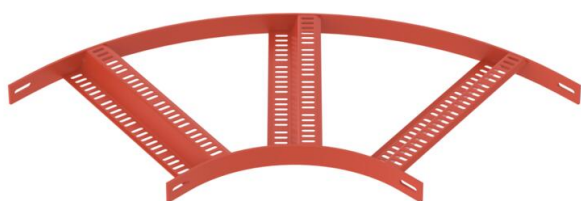

List technických údajů

90° oblouk s příčkou Z, SG

Objednací číslo: 7098982

Oblouk 90° pro kabelové žebříky pro stavbu lodí typu SLZ s výškou bočnice 40 mm, s přivařenými a děrovanými příčkami Z.
Spojky je nutné zvlášť objednat.

CE

St Ocel

SG základní nátěr

Kmenová data

Objednací číslo	7098982
Typ	SLZB 90 400 SG
Označení 1	Oblouk 90°
Označení 2	s příčkou Z
Výrobce	OBO
Rozměr	B410mm
Materiál	Ocel
Povrch	základní nátěr
Norma pro povrch	
Nejmenší prodejní množství	1
Množstevní jednotka	Množství
Hmotnost	441,3 kg
Jednotka hmotnosti	kg/100 párů

List technických údajů

90° oblouk s příčkou Z, SG

Objednací číslo: 7098982

Rozměry

Šířka	400 mm
Výška	40 mm

Technické údaje

Odbočení (úhel)	90°
Provedení příček	Profil děrovaný
Provedení bočnice	plochý profil
Provedení spojky	bez spojky
Zachování funkčnosti	Ne
Změna směru	vodorovný
Nerezová ocel, mořená	Ne
Zavěšeno	Ne
Děrování bočnice	Ne
Provedení pro velká rozpětí	Ne
tloušťka bočnice	5 mm