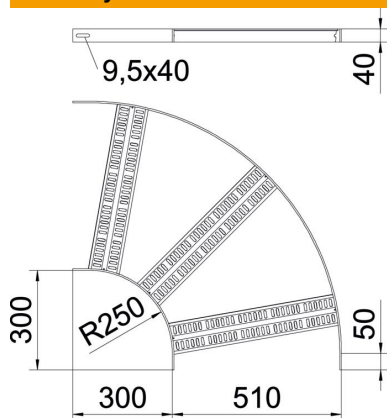

List technických údajů

90° oblouk s příčkou Z, SG

Objednací číslo: 7098984

Oblouk 90° pro kabelové žebříky pro stavbu lodí typu SLZ s výškou bočnice 40 mm, s přivařenými a děrovanými příčkami Z.
Spojky je nutné zvlášť objednat.

CE

St Ocel

SG základní nátěr

Kmenová data

Objednací číslo	7098984
Typ	SLZB 90 500 SG
Označení 1	Oblouk 90°
Označení 2	s příčkou Z
Výrobce	OBO
Rozměr	B510mm
Materiál	Ocel
Povrch	základní nátěr
Norma pro povrch	
Nejmenší prodejní množství	1
Množstevní jednotka	Množství
Hmotnost	514 kg
Jednotka hmotnosti	kg/100 párů

List technických údajů

90° oblouk s příčkou Z, SG

Objednací číslo: 7098984

OBO
BETTERMANN

Rozměry

Šířka	500 mm
Výška	40 mm

Technické údaje

Odbočení (úhel)	90°
Provedení příček	Profil děrovaný
Provedení bočnice	plochý profil
Provedení spojky	bez spojky
Zachování funkčnosti	Ne
Změna směru	vodorovný
Nerezová ocel, mořená	Ne
Zavěšeno	Ne
Děrování bočnice	Ne
Provedení pro velká rozpětí	Ne
tloušťka bočnice	5 mm