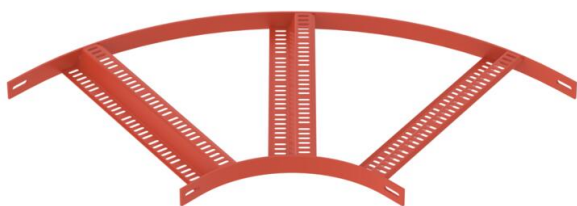

List technických údajů

90° oblouk s příčkou Z, SG

Objednací číslo: 7098984

Oblouk 90° pro kabelové žebříky pro stavbu lodí typu SLZ s výškou bočnice 40 mm, s přivařenými a děrovanými příčkami Z.
Spojky je nutné zvlášť objednat.

CE

St Ocel

SG základní nátěr

Kmenová data

Objednací číslo	7098984
Typ	SLZB 90 500 SG
Označení 1	Oblouk 90°
Označení 2	s příčkou Z
Výrobce	OBO
Rozměr	B510mm
Materiál	Ocel
Povrch	základní nátěr
Norma pro povrch	
Nejmenší prodejní množství	1
Množstevní jednotka	Množství
Hmotnost	514 kg
Jednotka hmotnosti	kg/100 párů

List technických údajů

90° oblouk s příčkou Z, SG

Objednací číslo: 7098984

OBO
BETTERMANN

Rozměry

Šířka	500 mm
Výška	40 mm

Technické údaje

Odbočení (úhel)	90°
Provedení příček	Profil děrovaný
Provedení bočnice	plochý profil
Provedení spojky	bez spojky
Zachování funkčnosti	Ne
Změna směru	vodorovný
Nerezová ocel, mořená	Ne
Zavěšeno	Ne
Děrování bočnice	Ne
Provedení pro velká rozpětí	Ne
tloušťka bočnice	5 mm