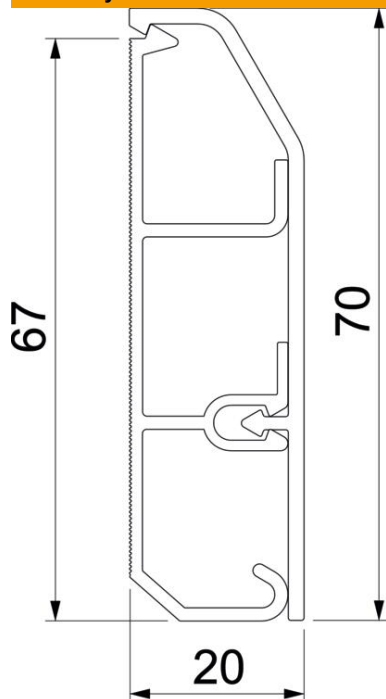

Otestováno podle EN 50085-1 a EN 50085-2-1.

Spodní a vrchní díl jako sada zabalená do kartonu. Kanálové spojky je nutné objednat zvlášť.

**PVC** Polyvinylchlorid

### Kmenová data

Objednací číslo	6132269
Typ	SL 2070 lgr
Označení 1	Kanál s patkovou lištou
Označení 2	SL Set 20x70 7035
Výrobce	OBO
Barva	světle šedá; RAL 7035
Materiál	Polyvinylchlorid
Nejmenší prodejní množství	2
Množstevní jednotka	m
Hmotnost	48 kg
Jednotka hmotnosti	kg/100 ks

# List technických údajů

Kanál s patkovou lištou SL 2070

Objednací číslo: 6132269

## Rozměry

Délka	2 000 mm
Šířka	70 mm
Výška	20 mm