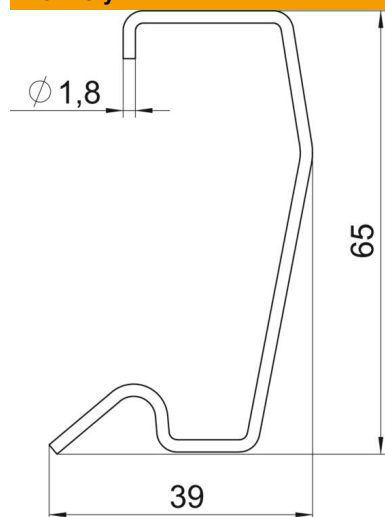

List technických údajů

Upínací třmen

Objednací číslo: 6279800

Upínací třmen pro aretaci dosednutí mezi konvekční mřížkou a upevňovací konzolou.
Vhodný pro upevňovací konzoly pro šířku okenního parapetu 23,5 mm.

St Ocel

FS pásově zinkováno

Kmenová data

Objednací číslo	6279800
Označení 1	Upevňovací třmen
Označení 2	pro držák BKN50-200
Výrobce	OBO
Rozměr	65x39x1,8
Materiál	Ocel
Povrch	pásově zinkováno
Norma pro povrch	DIN EN 10346
Nejmenší prodejní množství	10
Množstevní jednotka	Množství
Hmotnost	0,26 kg
Jednotka hmotnosti	kg/100 párů

List technických údajů

Upínací třmen

Objednací číslo: 6279800

Rozměry

Délka	65 mm
Šířka	39 mm
Výška	1,8 mm

Technické údaje

Provedení

Montáž na stěnu