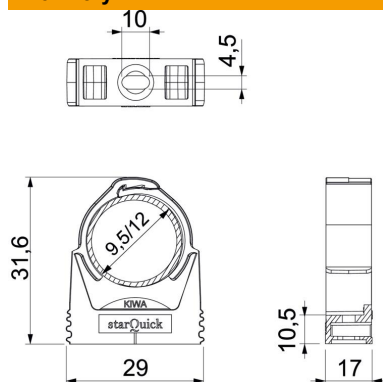

List technických údajů

Přichytka starQuick

Objednací číslo: 2146053

Vysoce zatížitelná přichytka k uchycení elektroinstalačních a sanitárních trubek z plastu a kovu a elektroinstalační trubky Quick-Pipe. Univerzální možnosti upevnění na stěnu, strop a ocelové konstrukce v interiéru a ve venkovním prostoru. Flexibilní upínací rozsah několik milimetrů. Montáž trubek bez použití nástrojů. Řaditelné vedle sebe do Ø 28 mm, také s přichytkami OBO Quick nebo starQuick. Pro vysoké hodnoty zatížení lze kombinovat s dvojitým držákem. Pro variabilní rozestupy a počet přichytek lze namontovat na profilovou lištu.

PA Polyamid

Kmenová data

Objednací číslo	2146053
Typ	SQ-10 LGR
Označení 1	Přichytka starQuick
Výrobce	OBO
Rozměr	9,5-12mm
Barva	světle šedá; RAL 7035
Materiál	Polyamid
Nejmenší prodejní množství	100
Množstevní jednotka	Množství
Hmotnost	0,568 kg
Jednotka hmotnosti	kg/100 párů

List technických údajů

Přichytka starQuick

Objednací číslo: 2146053

Rozměry

Rozměr A	29 mm
Rozměr B	17 mm
Rozměr e	10 mm
Rozměr F	4,5 mm
Rozměr h	10,5 mm
Rozměr H	31,6 mm

Technické údaje

Možnost řazení	Ano
Počet kabelů/trubek	1
Způsob upevnění	Otvor pro šroub
Zatížení na mezi pevnosti	0,5 kN
odolné proti šíření plamene	podle VDE 0471 / DIN 695 část 2-1, zkušební teplota 650 °C
Zavřeno	Ano
Bez obsahu halogenů	Ano
S vložkou	Ne
Jmenovitá velikost / text	10
Zaklapávací systém	Ano
Montáž přichytek	Duchgangsloch_mit_starQuick-Mutter_M6_oder_M8
Upínací rozsah D, max.	12 mm
Upínací rozsah D, min.	9,5 mm
Odolná proti ultrafialovému záření	Ano