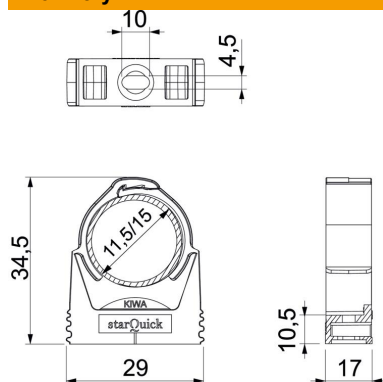

### Kmenová data

Objednací číslo	2146061
Typ	SQ-12 LGR
Označení 1	Přichytka starQuick
Výrobce	OBO
Rozměr	11,5-15mm
Barva	světle šedá; RAL 7035
Materiál	Polyamid
Nejmenší prodejní množství	100
Množstevní jednotka	Množství
Hmotnost	0,54 kg
Jednotka hmotnosti	kg/100 párů

### Rozměry

Rozměr A	29 mm
Rozměr B	17 mm
Rozměr e	10 mm
Rozměr F	4,5 mm
Rozměr h	10,5 mm
Rozměr H	34,5 mm

### Technické údaje

Možnost řazení	Ano
Počet kabelů/trubek	1
Způsob upevnění	Otvor pro šroub
Zatížení na mezi pevnosti	0,55 kN
odolné proti šíření plamene	podle VDE 0471 / DIN 695 část 2-1, zkušební teplota 650 °C
Zavřeno	Ano
Bez obsahu halogenů	Ano
S vložkou	Ne
Jmenovitá velikost / text	12-14
Zaklapávací systém	Ano
Montáž přichytek	Duchgangsloch_mit_starQuick-Mutter_M6_oder_M8
Upínací rozsah D, max.	15 mm
Upínací rozsah D, min.	11,5 mm
Odolná proti ultrafialovému záření	Ano