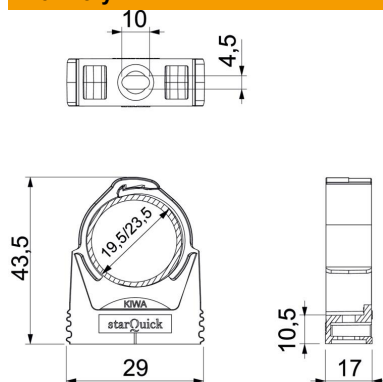

List technických údajů

Přichytka starQuick

Objednací číslo: 2146134

Vysoce zatížitelná přichytka k uchycení elektroinstalačních a sanitárních trubek z plastu a kovu a elektroinstalační trubky Quick-Pipe. Univerzální možnosti upevnění na stěnu, strop a ocelové konstrukce v interiéru a ve venkovním prostoru. Flexibilní upínací rozsah několik milimetrů. Montáž trubek bez použití nástrojů. Řaditelné vedle sebe do Ø 28 mm, také s přichytkami OBO Quick nebo starQuick. Pro vysoké hodnoty zatížení lze kombinovat s dvojitým držákem. Pro variabilní rozestupy a počet přichytek lze namontovat na profilovou lištu.

PA Polyamid

Kmenová data

Objednací číslo	2146134
Typ	SQ-20 LGR
Označení 1	Přichytka starQuick
Výrobce	OBO
Rozměr	19,5-23,5mm
Barva	světle šedá; RAL 7035
Materiál	Polyamid
Nejmenší prodejní množství	50
Množstevní jednotka	Množství
Hmotnost	0,67 kg
Jednotka hmotnosti	kg/100 párů

List technických údajů

Přichytka starQuick

Objednací číslo: 2146134

Rozměry

Rozměr A	29 mm
Rozměr B	17 mm
Rozměr e	10 mm
Rozměr F	4,5 mm
Rozměr h	10,5 mm
Rozměr H	43,5 mm

Technické údaje

Možnost řazení	Ano
Počet kabelů/trubek	1
Způsob upevnění	Otvor pro šroub
Zatížení na mezi pevnosti	0,8 kN
odolné proti šíření plamene	podle VDE 0471 / DIN 695 část 2-1, zkušební teplota 650 °C
Zavřeno	Ano
Bez obsahu halogenů	Ano
S vložkou	Ne
Jmenovitá velikost / text	20-23
Zaklapávací systém	Ano
Montáž přichytek	Duchgangsloch_mit_starQuick-Mutter_M6_oder_M8
Upínací rozsah D, max.	23,5 mm
Upínací rozsah D, min.	19,5 mm
Odolná proti ultrafialovému záření	Ano