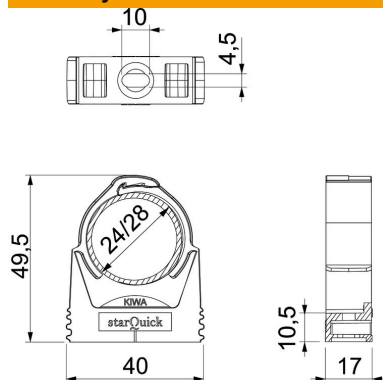

List technických údajů

Přichytka starQuick

Objednací číslo: 2146207

Vysoce zatížitelná přichytka k uchycení elektroinstalačních a sanitárních trubek z plastu a kovu a elektroinstalační trubky Quick-Pipe. Univerzální možnosti upevnění na stěnu, strop a ocelové konstrukce v interiéru a ve venkovním prostoru. Flexibilní upínací rozsah několik milimetrů. Montáž trubek bez použití nástrojů. Řaditelné vedle sebe do Ø 28 mm, také s přichytkami OBO Quick nebo starQuick. Pro vysoké hodnoty zatížení lze kombinovat s dvojitým držákem. Pro variabilní rozestupy a počet přichytek lze namontovat na profilovou lištu.

PA Polyamid

Kmenová data

Objednací číslo	2146207
Typ	SQ-25 LGR
Označení 1	Přichytka starQuick
Výrobce	OBO
Rozměr	24-28mm
Barva	světle šedá; RAL 7035
Materiál	Polyamid
Nejmenší prodejní množství	50
Množstevní jednotka	Množství
Hmotnost	0,97 kg
Jednotka hmotnosti	kg/100 párů

List technických údajů

Přichytka starQuick

Objednací číslo: 2146207

Rozměry

Rozměr A	40 mm
Rozměr B	17 mm
Rozměr e	10 mm
Rozměr F	4,5 mm
Rozměr h	10,5 mm
Rozměr H	49,5 mm

Technické údaje

Možnost řazení	Ano
Počet kabelů/trubek	1
Způsob upevnění	Otvor pro šroub
Zatížení na mezi pevnosti	0,85 kN
odolné proti šíření plamene	podle VDE 0471 / DIN 695 část 2-1, zkušební teplota 650 °C
Zavřeno	Ano
Bez obsahu halogenů	Ano
S vložkou	Ne
Jmenovitá velikost / text	25-28
Zaklapávací systém	Ano
Montáž přichytek	Duchgangsloch_mit_starQuick-Mutter_M6_oder_M8
Upínací rozsah D, max.	28 mm
Upínací rozsah D, min.	24 mm
Odolná proti ultrafialovému záření	Ano