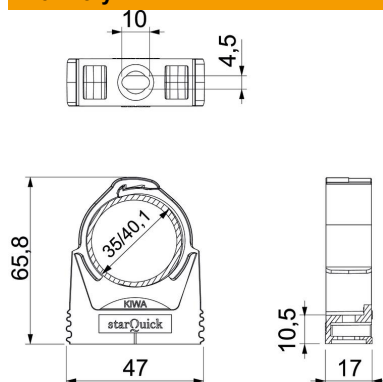

List technických údajů

Přichytka starQuick

Objednací číslo: 2146290

Vysoce zatížitelná přichytka k uchycení elektroinstalačních a sanitárních trubek z plastu a kovu a elektroinstalační trubky Quick-Pipe. Univerzální možnosti upevnění na stěnu, strop a ocelové konstrukce v interiéru a ve venkovním prostoru. Flexibilní upínací rozsah několik milimetrů. Montáž trubek bez použití nástrojů. Řaditelné vedle sebe do Ø 28 mm, také s přichytkami OBO Quick nebo starQuick. Pro vysoké hodnoty zatížení lze kombinovat s dvojitým držákem. Pro variabilní rozestupy a počet přichytek lze namontovat na profilovou lištu.

PA Polyamid

Kmenová data

Objednací číslo	2146290
Typ	SQ-36 LGR
Označení 1	Přichytka starQuick
Výrobce	OBO
Rozměr	35-40,1mm
Barva	světle šedá; RAL 7035
Materiál	Polyamid
Nejmenší prodejní množství	25
Množstevní jednotka	Množství
Hmotnost	1,51 kg
Jednotka hmotnosti	kg/100 párů

List technických údajů

Přichytka starQuick

Objednací číslo: 2146290

Rozměry

Rozměr A	47 mm
Rozměr B	17 mm
Rozměr e	10 mm
Rozměr F	4,5 mm
Rozměr h	10,5 mm
Rozměr H	65,8 mm

Technické údaje

Možnost řazení	Ano
Počet kabelů/trubek	1
Způsob upevnění	Otvor pro šroub
Zatížení na mezi pevnosti	1,1 kN
odolné proti šíření plamene	podle VDE 0471 / DIN 695 část 2-1, zkušební teplota 650 °C
Zavřeno	Ano
Bez obsahu halogenů	Ano
S vložkou	Ne
Jmenovitá velikost / text	35-40
Zaklapávací systém	Ano
Montáž přichytek	Duchgangsloch_mit_starQuick-Mutter_M6_oder_M8
Upínací rozsah D, max.	40,1 mm
Upínací rozsah D, min.	35 mm
Odolná proti ultrafialovému záření	Ano