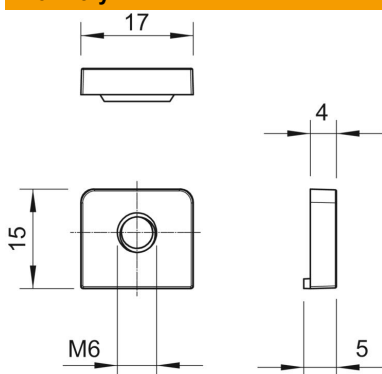

List technických údajů

Matice starQuick M6

Objednací číslo: 2146509

Matice pro vsazení do příchytky starQuick, k montáži příchytky na závit M6.

PC Polykarbonát

Kmenová data

Objednací číslo	2146509
Typ	SQ M6
Označení 1	Matice starQuick
Výrobce	OBO
Rozměr	M6
Barva	světle šedá; RAL 7035
Materiál	Polykarbonát
Nejmenší prodejní množství	100
Množstevní jednotka	Množství
Hmotnost	0,07 kg
Jednotka hmotnosti	kg/100 párů

Rozměry

Rozměr A	17 mm
Rozměr h	5 mm
Rozměr L	15 mm
Rozměr t	4 mm

List technických údajů

Matice starQuick M6

Objednací číslo: 2146509

Technické údaje

Možnost řazení	Ano
Počet kabelů/trubek	1
Způsob upevnění	Otvor pro šroub
odolné proti šíření plamene	podle VDE 0471 / DIN 695 část 2-1, zkušební teplota 650 °C
Zavřeno	Ne
Bez obsahu halogenů	Ano
Jmenovitá velikost / text	M6
Montáž přichytek	Durchgangsloch,_auf_M6_Gewinde_aufschraubbar