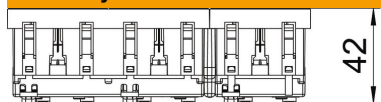

Pro instalaci do kanálů Rapid 45, kanálů pro vestavbu přístrojů, instalačních sloupů, podlahových systémů a krabic Deskbox.

PC Polykarbonát

Kmenová data

Objednací číslo	6120042
Typ	STD-D0 RW3
Označení 1	Zásuvka 3 násobná, přímá
Označení 2	Ochranný kontakt
Výrobce	OBO
Rozměr	250V, 10/16A
Barva	čistě bílá; RAL 9010
Materiál	Polykarbonát
Nejmenší prodejní množství	1
Množstevní jednotka	Množství
Hmotnost	12,2 kg
Jednotka hmotnosti	kg/100 párů

List technických údajů

Zásuvka 0°, ochranný kontakt, trojnásobná

Objednací číslo: 6120042

OBO
BETTERMANN

Rozměry

Šířka	135 mm
Výška	45 mm

Technické údaje

Kryt	Centrální deska
Uzamykatelné provedení	Ne
Druh připojení	Násuvná svorka
Počet jednotek	3
Počet modulů (u modulární konstrukce)	0
Počet spínatelných zásuvek	0
Počet pólů	2
Potisk/označení	bez potisku
Provedení	Trojité, 0°
Provedení povrchu	Matný
Provedení	SCHUKO
Vyhazovací mechanismus	Ne
Způsob upevnění	Zaklapnutí
Popisové pole	Ne
Provozní teplota, max.	40 °C
Provozní teplota, min.	-5 °C
Zvýšená ochrana proti nebezpečnému dotyku	Ano
Ochrana proti chybnému proudu	Ne
Pro ztížené podmínky (dle VDE)	Ne
Rezerva chodu	Ne
Bez obsahu halogenů	Ano
Izolovaná montáž	Ne
Odklápěcí víko	Ne
Kódování	Ne
Kontrolka	Ne
S vypínačem	Ne
S jemnou pojistkou	Ne
S funkčním osvětlením	Ne
S orientačním osvětlením	Ne
Způsob montáže	Kanál pro vestavbu přístrojů
Jmenovité napětí	250 V
Jmenovitý proud	16 A
Stupeň krytí	Ostatní
Speciální napájení	Bez speciálního napájení

List technických údajů

Zásuvka 0°, ochranný kontakt, trojnásobná

Objednací číslo: 6120042

Technické údaje

Provedení zásuvek	Ochranný kontakt
Úhel zásuvek	0°
Hloubka	42 mm
Transparentní	Ne
Otočená centrální vložka	Ne
Schválení	VDE
Přepětová ochrana	Ne