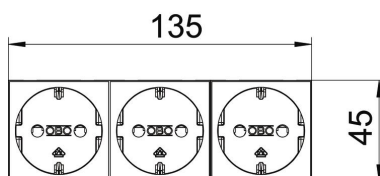

List technických údajů

Zásuvka 0°, ochranný kontakt, trojnásobná

Objednací číslo: 6120042

Zásuvka s ochranným kontaktem, trojitá, 0°, se zvýšenou ochranou proti nebezpečnému dotyku a násuvnými svorkami, 2pól., 16 A, 250 V~, se spojovacími svorkami podle IEC 60884-1.

Pro instalaci do kanálů Rapid 45, kanálů pro vestavbu přístrojů, instalačních sloupů, podlahových systémů a krabic Deskbox.

PC Polykarbonát

Kmenová data

Objednací číslo	6120042
Typ	STD-D0 RW3
Označení 1	Zásuvka 3 násobná, přímá
Označení 2	Ochranný kontakt
Výrobce	OBO
Rozměr	250V, 10/16A
Barva	čistě bílá; RAL 9010
Materiál	Polykarbonát
Nejmenší prodejní množství	1
Množstevní jednotka	Množství
Hmotnost	12,2 kg
Jednotka hmotnosti	kg/100 párů

List technických údajů

Zásuvka 0°, ochranný kontakt, trojnásobná

Objednací číslo: 6120042

OBO
BETTERMANN

Rozměry

Šířka	135 mm
Výška	45 mm

Technické údaje

Kryt	Centrální deska
Uzamykatelné provedení	Ne
Druh připojení	Násuvná svorka
Počet jednotek	3
Počet modulů (u modulární konstrukce)	0
Počet spínatelných zásuvek	0
Počet pólů	2
Potisk/označení	bez potisku
Provedení	Trojité, 0°
Provedení povrchu	Matný
Provedení	SCHUKO
Vyhazovací mechanismus	Ne
Způsob upevnění	Zaklapnutí
Popisové pole	Ne
Provozní teplota, max.	40 °C
Provozní teplota, min.	-5 °C
Zvýšená ochrana proti nebezpečnému dotyku	Ano
Ochrana proti chybnému proudu	Ne
Pro ztížené podmínky (dle VDE)	Ne
Rezerva chodu	Ne
Bez obsahu halogenů	Ano
Izolovaná montáž	Ne
Odklápěcí víko	Ne
Kódování	Ne
Kontrolka	Ne
S vypínačem	Ne
S jemnou pojistkou	Ne
S funkčním osvětlením	Ne
S orientačním osvětlením	Ne
Způsob montáže	Kanál pro vestavbu přístrojů
Jmenovité napětí	250 V
Jmenovitý proud	16 A
Stupeň krytí	Ostatní
Speciální napájení	Bez speciálního napájení

List technických údajů

Zásuvka 0°, ochranný kontakt, trojnásobná

Objednací číslo: 6120042

Technické údaje

Provedení zásuvek	Ochranný kontakt
Úhel zásuvek	0°
Hloubka	42 mm
Transparentní	Ne
Otočená centrální vložka	Ne
Schválení	VDE
Přepětová ochrana	Ne