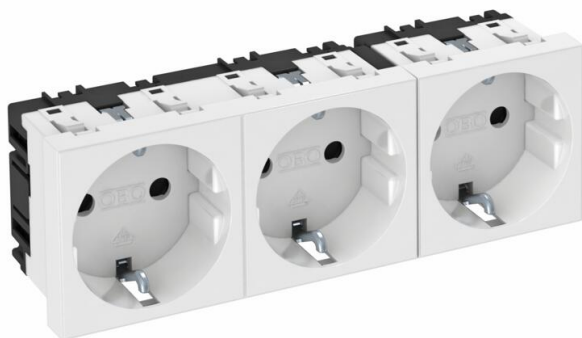

List technických údajů

Zásuvka 0°, ochranný kontakt, trojnásobná

Objednací číslo: 6120042

Zásuvka s ochranným kontaktem, trojitá, 0°, se zvýšenou ochranou proti nebezpečnému dotyku a násuvnými svorkami, 2pól., 16 A, 250 V~, se spojovacími svorkami podle IEC 60884-1.

Pro instalaci do kanálů Rapid 45, kanálů pro vestavbu přístrojů, instalačních sloupů, podlahových systémů a krabic Deskbox.

PC Polykarbonát

Kmenová data

Objednací číslo	6120042
Typ	STD-D0 RW3
Označení 1	Zásuvka 3 násobná, přímá
Označení 2	Ochranný kontakt
Výrobce	OBO
Rozměr	250V, 10/16A
Barva	čistě bílá; RAL 9010
Materiál	Polykarbonát
Nejmenší prodejní množství	1
Množstevní jednotka	Množství
Hmotnost	12,2 kg
Jednotka hmotnosti	kg/100 párů

List technických údajů

Zásuvka 0°, ochranný kontakt, trojnásobná

Objednací číslo: 6120042

OBO
BETTERMANN

Rozměry

Šířka	135 mm
Výška	45 mm

Technické údaje

Kryt	Centrální deska
Uzamykatelné provedení	Ne
Druh připojení	Násuvná svorka
Počet jednotek	3
Počet modulů (u modulární konstrukce)	0
Počet spínatelných zásuvek	0
Počet pólů	2
Potisk/označení	bez potisku
Provedení	Trojité, 0°
Provedení povrchu	Matný
Provedení	SCHUKO
Vyhazovací mechanismus	Ne
Způsob upevnění	Zaklapnutí
Popisové pole	Ne
Provozní teplota, max.	40 °C
Provozní teplota, min.	-5 °C
Zvýšená ochrana proti nebezpečnému dotyku	Ano
Ochrana proti chybnému proudu	Ne
Pro ztížené podmínky (dle VDE)	Ne
Rezerva chodu	Ne
Bez obsahu halogenů	Ano
Izolovaná montáž	Ne
Odklápěcí víko	Ne
Kódování	Ne
Kontrolka	Ne
S vypínačem	Ne
S jemnou pojistkou	Ne
S funkčním osvětlením	Ne
S orientačním osvětlením	Ne
Způsob montáže	Kanál pro vestavbu přístrojů
Jmenovité napětí	250 V
Jmenovitý proud	16 A
Stupeň krytí	Ostatní
Speciální napájení	Bez speciálního napájení

List technických údajů

Zásuvka 0°, ochranný kontakt, trojnásobná

Objednací číslo: 6120042

Technické údaje

Provedení zásuvek	Ochranný kontakt
Úhel zásuvek	0°
Hloubka	42 mm
Transparentní	Ne
Otočená centrální vložka	Ne
Schválení	VDE
Přepětová ochrana	Ne