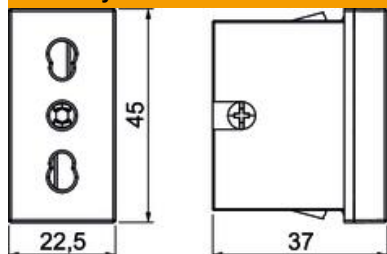

List technických údajů

Zásuvka 90°, Itálie, jednoduchá

Objednací číslo: 6120746

Zásuvka, jednoduchá, 90°, Itálie P17/11, se zvýšenou ochranou proti nebezpečnému dotyku a šroubovými svorkami, 2pól., 16 A, 250 V~.

PC Polykarbonát

Kmenová data

Objednací číslo	6120746
Typ	STD-IT0 RW0.5
Označení 1	Zásuvka 1 násobná, přímá
Označení 2	Itálie, P17/11
Výrobce	OBO
Rozměr	250V, 10/16A
Barva	čistě bílá; RAL 9010
Materiál	Polykarbonát
Nejmenší prodejní množství	1
Množstevní jednotka	Množství
Hmotnost	2,6 kg
Jednotka hmotnosti	kg/100 párů

List technických údajů

Zásuvka 90°, Itálie, jednoduchá

Objednací číslo: 6120746

Rozměry

Šířka	22,5 mm
Výška	45 mm

Technické údaje

Kryt	Centrální deska
Uzamykatelné provedení	Ne
Druh připojení	Šroubová svorka
Počet jednotek	1
Počet spínatelných zásuvek	0
Počet pólů	2
Potisk/označení	bez potisku
Provedení	Itálie
Provedení povrchu	Matný
Provedení	Italský typ P17/11
Vyhazovací mechanismus	Ne
Způsob upevnění	Zaklapnutí
Popisové pole	Ne
Provozní teplota, max.	40 °C
Provozní teplota, min.	-5 °C
Ochrana proti chybnému proudu	Ne
Pro ztížené podmínky (dle VDE)	Ne
Bez obsahu halogenů	Ano
Odklápěcí víko	Ne
Kontrolka	Ne
S vypínačem	Ne
S jemnou pojistkou	Ne
S funkčním osvětlením	Ne
S orientačním osvětlením	Ne
Způsob montáže	Kanál pro vestavbu přístrojů
Jmenovité napětí	250 V
Jmenovitý proud	16 A
Stupeň krytí	Ostatní
Speciální napájení	Bez speciálního napájení
Úhel zásuvek	0°
Hloubka	37 mm
Transparentní	Ne
Otočená centrální vložka	Ne
Přepětová ochrana	Ne