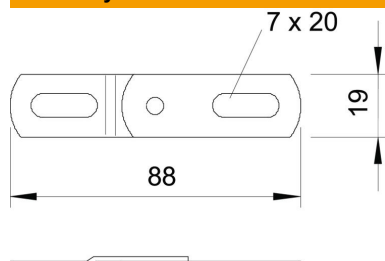

Kmenová data

Objednací číslo	6066941
Typ	SV DD
Označení 1	Kloubová spojka
Označení 2	pro systém BKK
Výrobce	OBO
Rozměr	19x88
Materiál	Ocel
Povrch	Pásově zinkováno, zinek/hliník, double dip
Norma pro povrch	DIN EN 10346
Nejmenší prodejní množství	50
Množstevní jednotka	Množství
Hmotnost	3,3 kg
Jednotka hmotnosti	kg/100 párů

List technických údajů

Spojka závěsu DD

Objednací číslo: 6066941

Rozměry

Rozměr	88 x 19
Tloušťka plechu	2 mm

Technické údaje

Vhodný pro mřížový žlab	Ne
Vhodný pro kabelový žebřík	Ne
Vhodný pro kabelový žlab	Ne
Kloubová spojka vodorovná	Ne
Kloubová spojka svislá	Ano
Nerezová ocel, mořená	Ne
Způsob spojení	Šroubová spojka