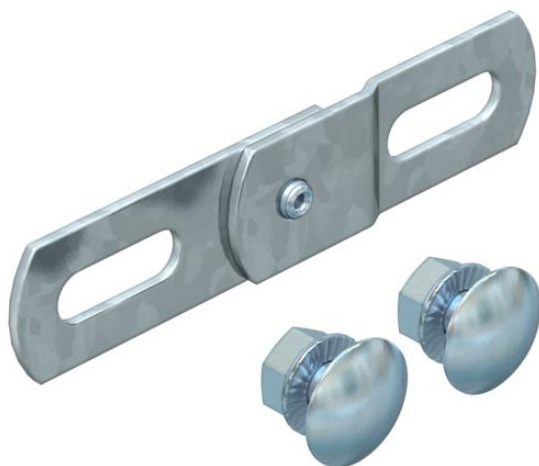

List technických údajů

Spojka závěsu DD

Objednací číslo: 6066941

Spojka Scharnier pro svislá úhlová spojení systémů BKK.
Včetně příslušného upevňovacího materiálu.

St Ocel

DD pásově zinkováno, zinek/hliník, double dip

Kmenová data

Objednací číslo	6066941
Typ	SV DD
Označení 1	Kloubová spojka
Označení 2	pro systém BKK
Výrobce	OBO
Rozměr	19x88
Materiál	Ocel
Povrch	Pásově zinkováno, zinek/hliník, double dip
Norma pro povrch	DIN EN 10346
Nejmenší prodejní množství	50
Množstevní jednotka	Množství
Hmotnost	3,3 kg
Jednotka hmotnosti	kg/100 párů

List technických údajů

Spojka závěsu DD

Objednací číslo: 6066941

Rozměry

Rozměr	88 x 19
Tloušťka plechu	2 mm

Technické údaje

Vhodný pro mřížový žlab	Ne
Vhodný pro kabelový žebřík	Ne
Vhodný pro kabelový žlab	Ne
Kloubová spojka vodorovná	Ne
Kloubová spojka svislá	Ano
Nerezová ocel, mořená	Ne
Způsob spojení	Šroubová spojka