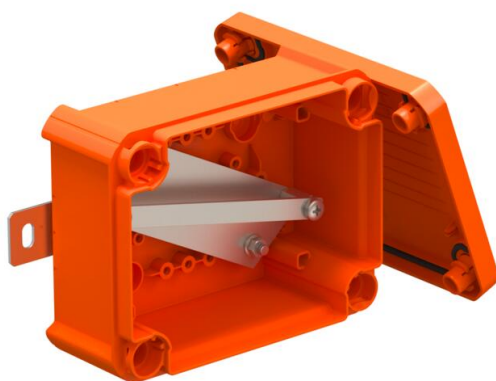

# List technických údajů

FireBox T100, uzavřená, prázdná

Objednací číslo: 7205780

Neosazená propojovací a odbočná krabice pro volné osazení keramickými svorkami a kabelovými vývodkami. Rozměr A udává dostupnou délku nosné lišty pro zapojovací svorky. Dostatečný zapojovací prostor díky úhlopříčně umístěné nosné liště. Upevnění k dobře přístupným vnějším jazýčkům z ušlechtilé oceli. Schválená pro zachování elektrické funkčnosti kabelových zařízení podle DIN 4102-12, resp. ČSN 73 0895 s třídou až E90, resp. P90-R.

E30 E60 E90 IP 66

PP Polypropylén

## Kmenová data

Objednací číslo	7205780
Typ	T100E 0VA
Označení 1	Odbočné krabice
Označení 2	pro zachování funkčnosti
Výrobce	OBO
Rozměr	150x116x67
Barva	pastelová oranžová; RAL 2003
Materiál	Polypropylén
Nejmenší prodejní množství	1
Množstevní jednotka	Množství
Hmotnost	33,89 kg
Jednotka hmotnosti	kg/100 párů

## Technické údaje

Osazení	Nosná lišta
Vrchní díl	netransparentní
Upevnění víka	šroubovaný
Vstup zezadu	Ne
Zachování funkčnosti	E 90
Bez obsahu halogenů	Ano
Vnitřní rozměry	136x102x57 mm
Se stíněním	Ne
S víčkem	Ano
Jmenovitý průřez, max.	6 mm <sup>2</sup>
Jmenovitý průřez, min.	0,5 mm <sup>2</sup>
Plombovatelné	Ne
Stupeň krytí	IP66