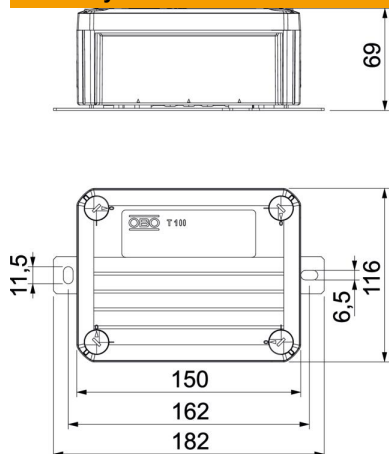

# List technických údajů

FireBox T100, uzavřená, prázdná

Objednací číslo: 7205780

Neosazená propojovací a odbočná krabice pro volné osazení keramickými svorkami a kabelovými vývodkami. Rozměr A udává dostupnou délku nosné lišty pro zapojovací svorky. Dostatečný zapojovací prostor díky úhlopříčně umístěné nosné liště. Upevnění k dobře přístupným vnějším jazýčkům z ušlechtilé oceli. Schválená pro zachování elektrické funkčnosti kabelových zařízení podle DIN 4102-12, resp. ČSN 73 0895 s třídou až E90, resp. P90-R.

## Kmenová data

Objednací číslo	7205780
Typ	T100E 0VA
Označení 1	Odbočné krabice
Označení 2	pro zachování funkčnosti
Výrobce	OBO
Rozměr	150x116x67
Barva	pastelová oranžová; RAL 2003
Materiál	Polypropylén
Nejmenší prodejní množství	1
Množstevní jednotka	Množství
Hmotnost	33,89 kg
Jednotka hmotnosti	kg/100 párů

## Rozměry

Délka	150 mm
Šířka	116 mm
Výška	67 mm
Rozměr A	101 mm
Rozměr B	116 mm
Rozměr H	67 mm
Rozměr L	150 mm
Rozměr L1	162 mm
Rozměr L2	182 mm

## Technické údaje

Osazení	Nosná lišta
Vrchní díl	netransparentní
Upevnění víka	šroubovaný
Vstup zezadu	Ne
Zachování funkčnosti	E 90
Bez obsahu halogenů	Ano
Vnitřní rozměry	136x102x57 mm
Se stíněním	Ne
S víčkem	Ano
Jmenovitý průřez, max.	6 mm <sup>2</sup>
Jmenovitý průřez, min.	0,5 mm <sup>2</sup>
Plombovatelné	Ne
Stupeň krytí	IP66