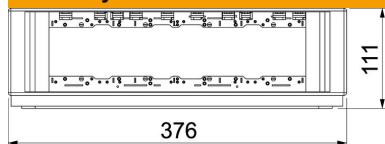

Upevňovací vzdálenost šroubů pro instalační přístroje: 60 mm vodorovně.

PA Polyamid

Kmenová data

Objednací číslo	7408100
Typ	T12L 00C 9011
Označení 1	Přístrojový nástavec
Výrobce	OBO
Rozměr	375x154x109
Barva	grafitově černá; RAL 9011
Materiál	Polyamid
Nejmenší prodejní množství	1
Množstevní jednotka	Množství
Hmotnost	110 kg
Jednotka hmotnosti	kg/100 párů

List technických údajů

Přístrojový nástavec Telitank T12L

Objednací číslo: 7408100

Rozměry

Délka	375,5 mm
Šířka	154 mm
Výška	108,5 mm

Technické údaje

Počet osaditelných přístrojů	12
Počet osaditelných přístrojů – zadní strana	4
Počet osaditelných přístrojů – přední strana	4
Provedení	vodorovný
Vhodné pro mokrou údržbu	Ano
Vhodné pro standardní materiál spínačů	Ano