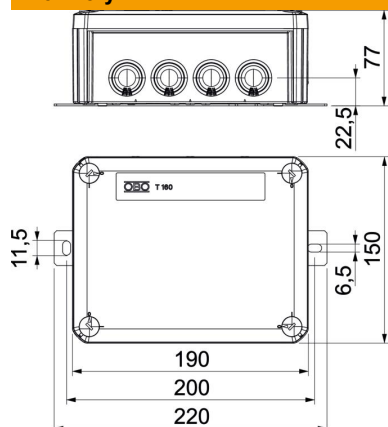

# List technických údajů

FireBox T160 s násuvnými těsnicími průchodkami, dvojité svorky

Objednací číslo: 7205748

Odbočná krabice s keramickými dvojitými svorkami a měkkým násuvným těsněním. Dostatečný zapojovací prostor díky úhlopříčně umístěné přípojné jednotce s kompletně předmontovanými keramickými svorkami odolnými proti vysokým teplotám. Zelenožlutě označená ochranná svorka Upevnění k dobře přístupným vnějším jazýčkům. Schválena pro zachování elektrické funkčnosti kabelových zařízení podle DIN 4102-12, resp. ČSN 73 0895 s třídou až E90, resp. P90-R. Keramické svorky jsou testovány podle normy EN 60998-2-1:2004.

## Kmenová data

Objednací číslo	7205748
Typ	T160ED 10-2A
Označení 1	Odbočné krabice
Označení 2	pro zachování funkčnosti
Výrobce	OBO
Rozměr	190x150x77
Barva	pastelová oranžová; RAL 2003
Materiál	Polypropylén
Nejmenší prodejní množství	1
Množstevní jednotka	Množství
Hmotnost	71,998 kg
Jednotka hmotnosti	kg/100 párů

## Rozměry

Délka	190 mm
Šířka	150 mm
Výška	77 mm
Rozměr B	150 mm
Rozměr H	77 mm
Rozměr L	190 mm
Rozměr L1	200 mm
Rozměr L2	220 mm

## Technické údaje

Možnost řazení	Ne
Počet vstupů	12
Počet svorek	5
Druh průchodky pouzdra	Stupňovitá membrána s možností odříznutí
Jmenovité izolační napětí Ui	690 V
Osazení	Svorka
Vrchní díl	netransparentní
Upevnění víka	šroubovaný
Vstup zezadu	Ne
Vývody	7 × M255 × M32
Provedení zkoušené pro prostředí s nebezpečím výbuchu	Ne
Tvar	Hranaté
Zachování funkčnosti	E 90
Pro zónu prostředí s nebezpečím výbuchu	bez
Pro prostředí s nebezpečím výbuchu plynu	bez
Pro prostředí s nebezpečím výbuchu prachu	bez
Bez obsahu halogenů	Ano
Vnitřní rozměry	176x135x67 mm
Se stíněním	Ne
S víčkem	Ano
Jmenovitý průřez, min.	10 mm <sup>2</sup>
Jmenovité napětí	660 V
Plombovatelné	Ne
Nárazuvzdorný	Ne
Stupeň krytí	IP66
Odolné proti povětrnostním vlivům	Ne