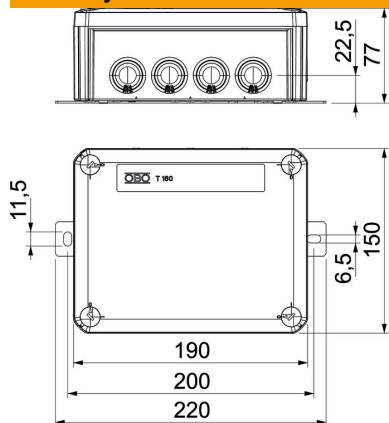

List technických údajů

FireBox T160 s násuvnými těsnicemi průchodkami, 2 držák pojistek

Objednací číslo: 7205760

Odbočná krabice se dvěma držáky pojistek a měkkým násuvným těsněním. Dostatečný zapojovací prostor díky úhlopříčně umístěné přípojné jednotce s kompletně předmontovanými keramickými svorkami odolnými proti vysokým teplotám. Zelenožlutě označená ochranná svorka Upevnění k dobře přístupným vnějším jazýčkům. Schválená pro zachování elektrické funkčnosti kabelových zařízení podle DIN 4102-12, resp. ČSN 73 0895 s třídou až E90, resp. P90-R. Keramické svorky jsou testovány podle normy EN 60998-2-1:2004.

Včetně 2 šroubových kotev MMSplus P 6x35

E30 E60 E90 IP 66

PP Polypropylén

Kmenová data

Objednací číslo	7205760
Typ	T160ED 10A2F
Označení 1	Odbočné krabice
Označení 2	pro zachování funkčnosti
Výrobce	OBO
Rozměr	190x150x77
Barva	pastelová oranžová; RAL 2003
Materiál	Polypropylén
Nejmenší prodejní množství	1
Množstevní jednotka	Množství
Hmotnost	77,188 kg
Jednotka hmotnosti	kg/100 párů

List technických údajů

FireBox T160 s násuvnými těsnicími průchodkami, 2 držák pojistek

Objednací číslo: 7205760

Rozměry

Délka	190 mm
Šířka	150 mm
Výška	77 mm
Rozměr B	150 mm
Rozměr H	77 mm
Rozměr L	190 mm
Rozměr L1	200 mm
Rozměr L2	220 mm

Technické údaje

Možnost řazení	Ne
Počet vstupů	12
Počet svorek	7
Druh průchodky pouzdra	Stupňovitá membrána s možností odříznutí
Jmenovité izolační napětí Ui	690 V
Osazení	Svorka
Vrchní díl	netransparentní
Upevnění víka	šroubovaný
Vstup zezadu	Ne
Vývody	7 × M255 × M32
Provedení zkoušené pro prostředí s nebezpečím výbuchu	Ne
Tvar	Hranaté
Zachování funkčnosti	E 90
Pro zónu prostředí s nebezpečím výbuchu	bez
Pro prostředí s nebezpečím výbuchu plynu	bez
Pro prostředí s nebezpečím výbuchu prachu	bez
Bez obsahu halogenů	Ano
Vnitřní rozměry	176x135x67 mm
Se stíněním	Ne
S víčkem	Ano
Jmenovitý průřez, min.	10 mm ²
Jmenovité napětí	660 V
Plombovatelné	Ne
Nárazuvzdorný	Ne
Stupeň krytí	IP66
Odolné proti povětrnostním vlivům	Ne