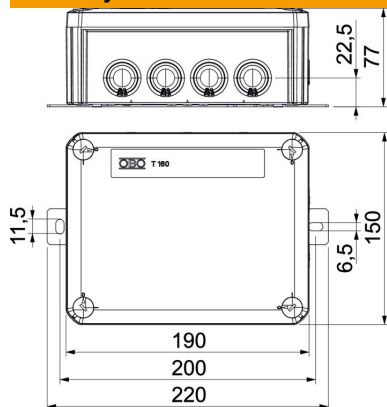

Včetně 2 šroubových kotev MMSplus P 6x35

E30 E60 E90 IP 66

PP Polypropylén

## Kmenová data

Objednací číslo	7205754
Typ	T160ED 10AF
Označení 1	Odbočné krabice
Označení 2	pro zachování funkčnosti
Výrobce	OBO
Rozměr	190x150x77
Barva	pastelová oranžová; RAL 2003
Materiál	Polypropylén
Nejmenší prodejní množství	1
Množstevní jednotka	Množství
Hmotnost	70,513 kg
Jednotka hmotnosti	kg/100 párů

## Rozměry

Délka	190 mm
Šířka	150 mm
Výška	77 mm
Rozměr B	150 mm
Rozměr H	77 mm
Rozměr L	190 mm
Rozměr L1	200 mm
Rozměr L2	220 mm

## Technické údaje

Možnost řazení	Ne
Počet vstupů	12
Počet svorek	6
Druh průchodky pouzdra	Stupňovitá membrána s možností odříznutí
Jmenovité izolační napětí Ui	690 V
Osazení	Svorka
Vrchní díl	netransparentní
Upevnění víka	šroubovaný
Vstup zezadu	Ne
Vývody	7 × M255 × M32
Provedení zkoušené pro prostředí s nebezpečím výbuchu	Ne
Tvar	Hranaté
Zachování funkčnosti	E 90
Pro zónu prostředí s nebezpečím výbuchu	bez
Pro prostředí s nebezpečím výbuchu plynu	bez
Pro prostředí s nebezpečím výbuchu prachu	bez
Bez obsahu halogenů	Ano
Vnitřní rozměry	176x135x67 mm
Se stíněním	Ne
S víčkem	Ano
Jmenovitý průřez, min.	10 mm <sup>2</sup>
Jmenovité napětí	660 V
Plombovatelné	Ne
Nárazuvzdorný	Ne
Stupeň krytí	IP66
Odolné proti povětrnostním vlivům	Ne