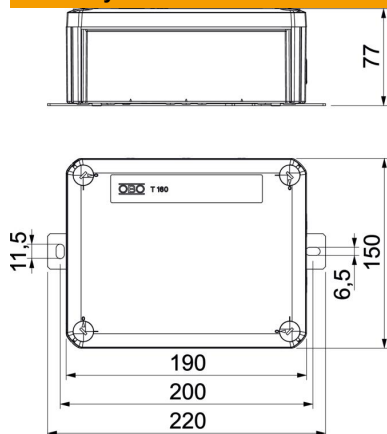

# List technických údajů

FireBox T160, uzavřená, prázdná

Objednací číslo: 7205782

Neosazená propojovací a odbočná krabice pro volné osazení keramickými svorkami a kabelovými vývodkami. Rozměr A udává dostupnou délku nosné lišty pro zapojovací svorky. Dostatečný zapojovací prostor díky úhlopříčně umístěné nosné liště. Upevnění k dobře přístupným vnějším jazýčkům z ušlechtilé oceli. Schválená pro zachování elektrické funkčnosti kabelových zařízení podle DIN 4102-12, resp. ČSN 73 0895 s třídou až E90, resp. P90-R.

## Kmenová data

Objednací číslo	7205782
Typ	T160E 0VA
Označení 1	Odbočné krabice
Označení 2	pro zachování funkčnosti
Výrobce	OBO
Rozměr	190x150x77
Barva	pastelová oranžová; RAL 2003
Materiál	Polypropylén
Nejmenší prodejní množství	1
Množstevní jednotka	Množství
Hmotnost	49,203 kg
Jednotka hmotnosti	kg/100 párů

## Rozměry

Délka	190 mm
Šířka	150 mm
Výška	77 mm
Rozměr A	130 mm
Rozměr B	150 mm
Rozměr H	77 mm
Rozměr L	190 mm
Rozměr L1	200 mm
Rozměr L2	220 mm

## Technické údaje

Osazení	Nosná lišta
Vrchní díl	netransparentní
Upevnění víka	šroubovaný
Vstup zezadu	Ne
Zachování funkčnosti	E 90
Bez obsahu halogenů	Ano
Vnitřní rozměry	176x135x67 mm
Se stíněním	Ne
S víčkem	Ano
Jmenovitý průřez, max.	10 mm <sup>2</sup>
Jmenovitý průřez, min.	0,5 mm <sup>2</sup>
Plombovatelné	Ne
Stupeň krytí	IP66