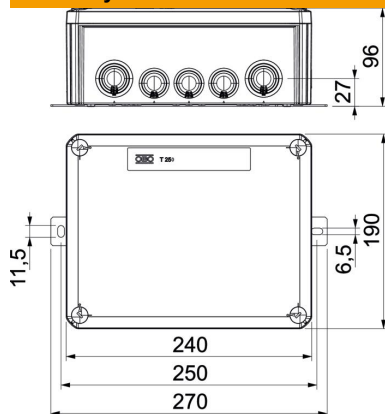

List technických údajů

FireBox T250 s násuvnými těsnícími průchodkami, jednotlivé svorky

Objednací číslo: 7205744

Propojovací krabice s měkkým násuvným těsněním. Dostatečný zapojovací prostor díky úhlopříčně umístěné přípojné jednotce s kompletně předmontovanými keramickými svorkami odolnými proti vysokým teplotám. Zelenožlutě označená ochranná svorka Upevnění k dobře přístupným vnějším jazýčkům. Schválená pro zachování elektrické funkčnosti kabelových zařízení podle DIN 4102-12, resp. ČSN 73 0895 s třídou až E90, resp. P90-R. Keramické svorky jsou testovány podle normy EN 60998-2-1:2004.

Včetně 2 šroubových kotev MMSplus P 6x35

PP Polypropylén

Kmenová data

Objednací číslo	7205744
Typ	T250ED 16A
Označení 1	Odbočné krabice
Označení 2	pro zachování funkčnosti
Výrobce	OBO
Rozměr	240x190x95
Barva	pastelová oranžová; RAL 2003
Materiál	Polypropylén
Nejmenší prodejní množství	1
Množstevní jednotka	Množství
Hmotnost	92,919 kg
Jednotka hmotnosti	kg/100 párů

List technických údajů

FireBox T250 s násuvnými těsnicími průchodkami, jednotlivé svorky

Objednací číslo: 7205744

Rozměry

Délka	240 mm
Šířka	190 mm
Výška	95 mm
Rozměr B	190 mm
Rozměr H	95 mm
Rozměr L	240 mm
Rozměr L1	250 mm
Rozměr L2	270 mm

Technické údaje

Možnost fazení	Ne
Počet svorek	5
Druh průchodky pouzdra	Stupňovitá membrána s možností odříznutí
Osazení	Svorka
Vrchní díl	netransparentní
Upevnění víka	šroubovaný
Vstup zezadu	Ne
Vývody	9 × M257 × M32
Provedení zkoušené pro prostředí s nebezpečím výbuchu	Ne
Tvar	Hranaté
Zachování funkčnosti	E 90
Pro zónu prostředí s nebezpečím výbuchu	bez
Pro prostředí s nebezpečím výbuchu plynu	bez
Pro prostředí s nebezpečím výbuchu prachu	bez
Bez obsahu halogenů	Ano
Vnitřní rozměry	225x173x86 mm
Se stíněním	Ne
S víčkem	Ano
Jmenovitý průřez, min.	16 mm ²
Jmenovité napětí	660 V
Plombovatelné	Ne
Nárazuvzdorný	Ne
Stupeň krytí	IP66
Odolné proti povětrnostním vlivům	Ne