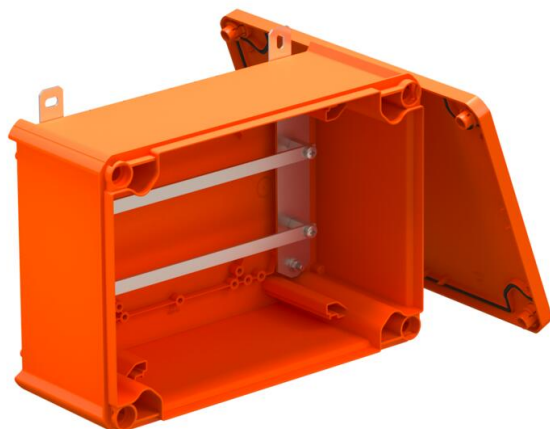

# List technických údajů

FireBox T350, uzavřená, prázdná

Objednací číslo: 7205786

Neosazená propojovací a odbočná krabice pro volné osazení keramickými svorkami a kabelovými vývodkami. Rozměr A udává dostupnou délku nosné lišty pro zapojovací svorky. Dostatečný zapojovací prostor díky úhlopříčně umístěné nosné liště. Upevnění k dobře přístupným vnějším jazýčkům z ušlechtilé oceli. Schválená pro zachování elektrické funkčnosti kabelových zařízení podle DIN 4102-12, resp. ČSN 73 0895 s třídou až E90, resp. P90-R.

## Kmenová data

Objednací číslo	7205786
Typ	T350E 0VA
Označení 1	Odbočné krabice
Označení 2	pro zachování funkčnosti
Výrobce	OBO
Rozměr	285x201x120
Barva	pastelová oranžová; RAL 2003
Materiál	Polypropylén
Nejmenší prodejní množství	1
Množstevní jednotka	Množství
Hmotnost	121,611 kg
Jednotka hmotnosti	kg/100 párů

## Rozměry

Délka	285 mm
Šířka	201 mm
Výška	120 mm
Rozměr A	386 mm
Rozměr B	201 mm
Rozměr H	120 mm
Rozměr L	285 mm
Rozměr L1	205 mm
Rozměr L2	230 mm

## Technické údaje

Osazení	Nosná lišta
Vrchní díl	netransparentní
Upevnění víka	šroubovaný
Vstup zezadu	Ne
Zachování funkčnosti	E 90
Bez obsahu halogenů	Ano
Vnitřní rozměry	267x182x110 mm
Se stíněním	Ne
S víčkem	Ano
Jmenovitý průřez, max.	16 mm <sup>2</sup>
Jmenovitý průřez, min.	0,5 mm <sup>2</sup>
Plombovatelné	Ne
Stupeň krytí	IP66