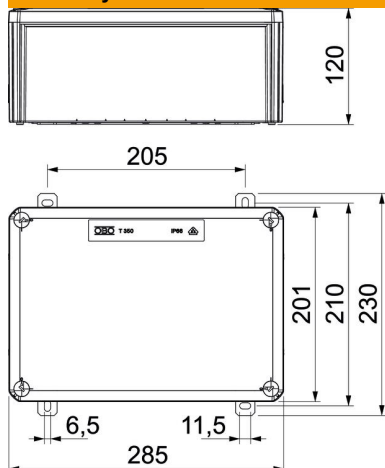

# List technických údajů

FireBox T350, uzavřená, prázdná

Objednací číslo: 7205786

Neosazená propojovací a odbočná krabice pro volné osazení keramickými svorkami a kabelovými vývodkami. Rozměr A udává dostupnou délku nosné lišty pro zapojovací svorky. Dostatečný zapojovací prostor díky úhlopříčně umístěné nosné liště. Upevnění k dobře přístupným vnějším jazýčkům z ušlechtilé oceli. Schválená pro zachování elektrické funkčnosti kabelových zařízení podle DIN 4102-12, resp. ČSN 73 0895 s třídou až E90, resp. P90-R.

## Kmenová data

Objednací číslo	7205786
Typ	T350E 0VA
Označení 1	Odbočné krabice
Označení 2	pro zachování funkčnosti
Výrobce	OBO
Rozměr	285x201x120
Barva	pastelová oranžová; RAL 2003
Materiál	Polypropylén
Nejmenší prodejní množství	1
Množstevní jednotka	Množství
Hmotnost	121,611 kg
Jednotka hmotnosti	kg/100 párů

## Rozměry

Délka	285 mm
Šířka	201 mm
Výška	120 mm
Rozměr A	386 mm
Rozměr B	201 mm
Rozměr H	120 mm
Rozměr L	285 mm
Rozměr L1	205 mm
Rozměr L2	230 mm

## Technické údaje

Osazení	Nosná lišta
Vrchní díl	netransparentní
Upevnění víka	šroubovaný
Vstup zezadu	Ne
Zachování funkčnosti	E 90
Bez obsahu halogenů	Ano
Vnitřní rozměry	267x182x110 mm
Se stíněním	Ne
S víčkem	Ano
Jmenovitý průřez, max.	16 mm <sup>2</sup>
Jmenovitý průřez, min.	0,5 mm <sup>2</sup>
Plombovatelné	Ne
Stupeň krytí	IP66