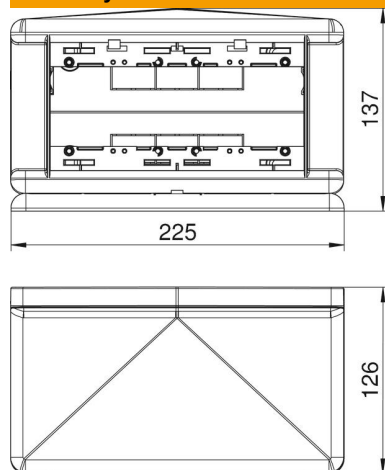

### Kmenová data

Objednací číslo	7408300
Typ	T4L00C 9011
Označení 1	Přístrojový nástavec
Výrobce	OBO
Rozměr	225x125x125
Barva	grafitově černá; RAL 9011
Materiál	Polyamid
Nejmenší prodejní množství	1
Množstevní jednotka	Množství
Hmotnost	57,2 kg
Jednotka hmotnosti	kg/100 párů

### Rozměry

Délka	225 mm
Šířka	126 mm
Výška	137 mm