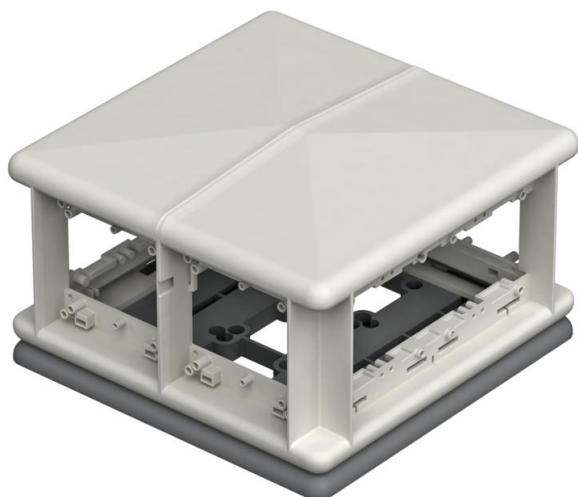

## Přístrojový nástavec Telitank T8NL

Objednací číslo: 7408498

Vestavná jednotka s přesahem přes podlahu pro vestavbu 8 jednotlivých instalačních přístrojů s nosným kruhem nebo třmenem na 4 stranách. Oddělení proudových obvodů (4 + 4) se provádí pomocí přepážky. Při použití vícenásobných instalačních přístrojů lze zvýšit přípojnou kapacitu. Upevňovací drážka pro šroub pro instalační přístroje: 60 mm vodorovně.

### Kmenová data

Objednací číslo	7408498
Typ	T8NL 00C 7035
Označení 1	Přístrojový nástavec
Výrobce	OBO
Rozměr	225x225x125
Barva	světle šedá; RAL 7035
Materiál	Polyamid
Nejmenší prodejní množství	1
Množstevní jednotka	Množství
Hmotnost	123,33 kg
Jednotka hmotnosti	kg/100 párů

### Rozměry

Délka	225 mm
Šířka	225 mm
Výška	138 mm