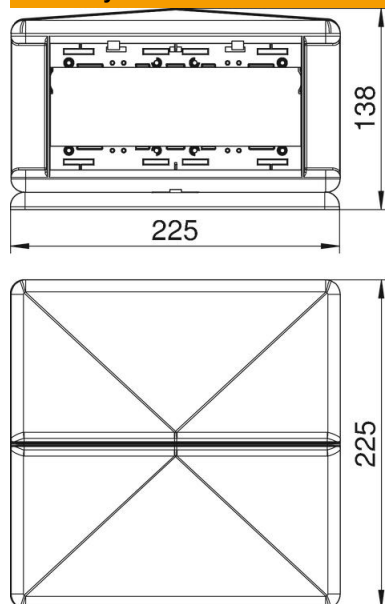

### Kmenová data

Objednací číslo	7408498
Typ	T8NL 00C 7035
Označení 1	Přístrojový nástavec
Výrobce	OBO
Rozměr	225x225x125
Barva	světle šedá; RAL 7035
Materiál	Polyamid
Nejmenší prodejní množství	1
Množstevní jednotka	Množství
Hmotnost	123,33 kg
Jednotka hmotnosti	kg/100 párů

### Rozměry

Délka	225 mm
Šířka	225 mm
Výška	138 mm