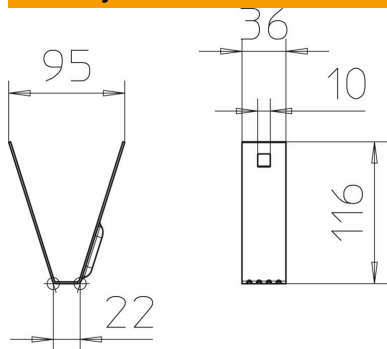

Při použití stanovených otvorů je možné trapézový úchyt namontovat na trapézový profil o šířce až cca 80 mm. Upevnění se provádí pomocí západky typu TPB R nebo šroubu se šestihrannou hlavou typu SKS 10x110.

K upevnění na trapézové stropy. Rozsah dodávky bez západky typu TPB/R.

St Ocel

FS pásově zinkováno

Kmenová data

Objednací číslo	6357506
Typ	TPB 100 FS
Označení 1	Trapézový úchyt
Výrobce	OBO
Rozměr	100x116
Materiál	Ocel
Povrch	pásově zinkováno
Norma pro povrch	DIN EN 10346
Nejmenší prodejní množství	20
Množstevní jednotka	Množství
Hmotnost	9,9 kg
Jednotka hmotnosti	kg/100 párů

List technických údajů

Trapézový úchyt FS

Objednací číslo: 6357506

Rozměry

Délka	36 mm
Šířka	100 mm
Výška	116 mm

Technické údaje

F v kN	0,8 kN
Zachování funkčnosti	Ne
Vhodný pro metrickou závitovou tyč	10
Tloušťka materiálu	1,5 mm
Nerezová ocel, mořená	Ne
Zavěšeno	Ne
Nastavitelný	Ano