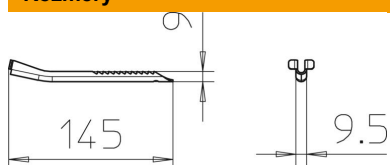

List technických údajů

Západka pro trapézový úchyt FS

Objednací číslo: 6357536

Západka k upevnění a zajištění trapézového závěsu na trapézových střepech.
Důležité: Dbejte na statiku stropu z trapézového plechu!

st	Ocel
FS	pásově zinkováno

Kmenová data

Objednací číslo	6357536
Typ	TPB R FS
Označení 1	Upevňovací klín pro TPB 100
Výrobce	OBO
Rozměr	145x10
Materiál	Ocel
Povrch	pásově zinkováno
Norma pro povrch	DIN EN 10346
Nejmenší prodejní množství	20
Množstevní jednotka	Množství
Hmotnost	3,1 kg
Jednotka hmotnosti	kg/100 párů

Rozměry

Délka	145 mm
Šířka	9,5 mm
Výška	22,5 mm

Technické údaje

Zatížení na mezi pevnosti	0,8 kN
F v kN	0,8 kN
Zachování funkčnosti	Ne
Vhodný pro mřížový žlab	Ano
Vhodný pro kabelový žebřík	Ano
Vhodný pro kabelový žlab	Ano
Tloušťka materiálu	1,5 mm
Nerezová ocel, mořená	Ne
Zavěšeno	Ne
Nastavitelný	Ano