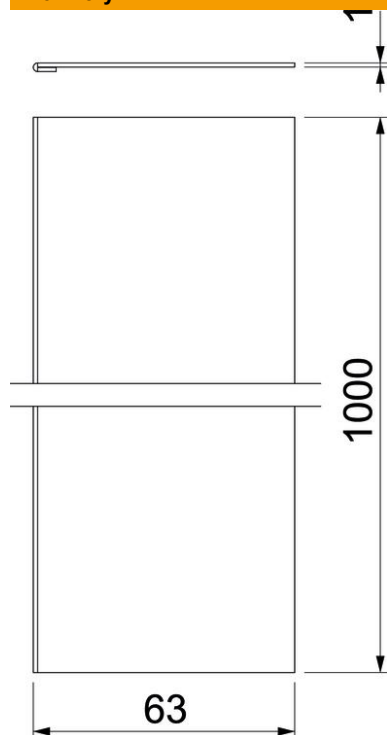

## Přepážka

Objednací číslo: 6286835

Přepážka pro rozdělení instalačního sloupu typu ISS130130 při instalaci vedení různých úrovní napětí.

St Ocel

### Kmenová data

Objednací číslo	6286835
Typ	TW130130
Označení 1	Přepážka
Označení 2	pro ISS130130
Výrobce	OBO
Rozměr	1000x63
Materiál	Ocel
Nejmenší prodejní množství	1
Množstevní jednotka	m
Hmotnost	53,5 kg
Jednotka hmotnosti	kg/100 ks

## Rozměry

Délka	1 000 mm
Šířka	63 mm
Výška	1 mm