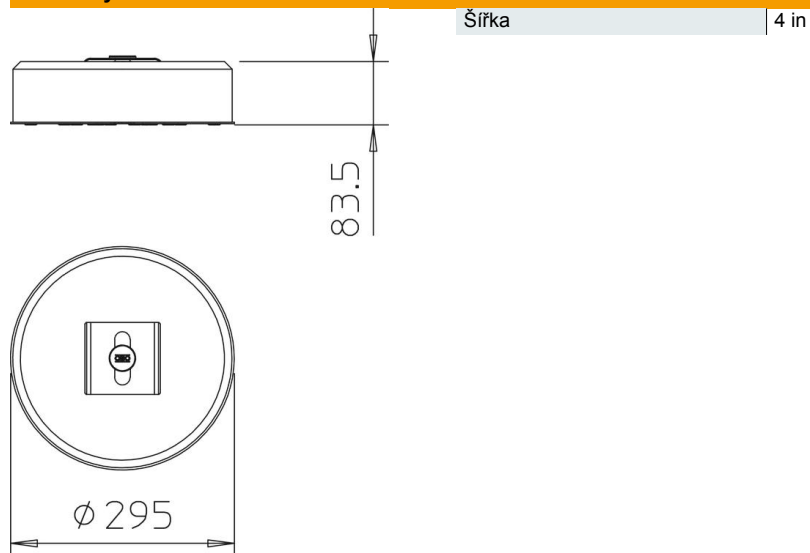

# List technických údajů

Podstavec – sada TrayFix 10 L

Objednací číslo: 5403101

- Upevňovací sada k montáži mřížových a kabelových žlabů pomocí podstavce FangFix, např. pro uložení vedení na ploché střechy
  - Přizpůsoben systémům kabelových žlabů OBO MKSM a SKSM
  - Přizpůsoben systémům mřížových žlabů OBO s minimální šířkou 100 mm
  - Sada obsahuje upevnění TrayFix a betonový podstavec vč. základny pro systém FangFix 10 kg
- Přidržovací plech s upevňovací zátkou pro systém FangFix

## Kmenová data

Objednací číslo	5403101
Označení 1	Upevnění žlabu - sada
Označení 2	včetně FangFix bloku
Výrobce	OBO
Rozměr	295x295x84
Nejmenší prodejní množství	1
Množstevní jednotka	Množství
Hmotnost	1181 kg
Jednotka hmotnosti	kg/100 párů

## Rozměry

## Technické údaje

Od šířky žlabu | 100 mm