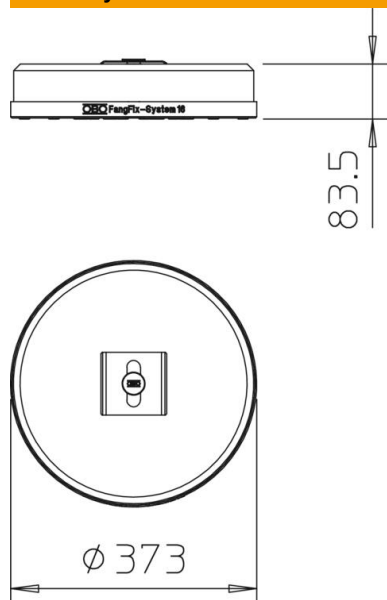

List technických údajů

Podstavec – sada TrayFix 16 L

Objednací číslo: 5403098

- Upevňovací sada k montáži mřížových a kabelových žlabů pomocí podstavce FangFix, např. pro uložení vedení na ploché střechy
 - Přizpůsoben systémům kabelových žlabů OBO MKSM a SKSM
 - Přizpůsoben systémům mřížových žlabů OBO s minimální šířkou 100 mm
 - Sada obsahuje upevnění TrayFix a betonový podstavec vč. základny pro systém FangFix 16 kg
- Přidržovací plech s upevňovací zátkou pro systém FangFix

Kmenová data

Objednací číslo	5403098
Označení 1	Upevnění žlabu - sada
Označení 2	včetně FangFix bloku
Výrobce	OBO
Rozměr	373x373x84
Nejmenší prodejní množství	1
Množstevní jednotka	Množství
Hmotnost	1877 kg
Jednotka hmotnosti	kg/100 párů

List technických údajů

Podstavec – sada TrayFix 16 L

Objednací číslo: 5403098

Rozměry

Šířka	4 in
Výška	83,5 mm

Technické údaje

Od šířky žlabu	100 mm
----------------	--------