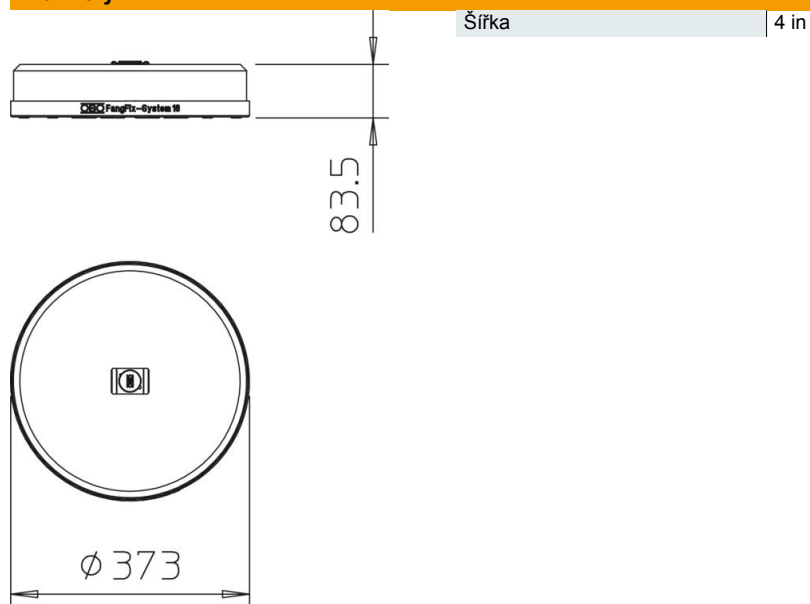

## Kmenová data

Objednací číslo	5403099
Označení 1	Upevnění žlabu - sada
Označení 2	včetně FangFix bloku
Výrobce	OBO
Rozměr	373x373x84
Nejmenší prodejní množství	1
Množstevní jednotka	Množství
Hmotnost	1838 kg
Jednotka hmotnosti	kg/100 párů

## Rozměry

## Technické údaje

Od šířky žlabu | 100 mm