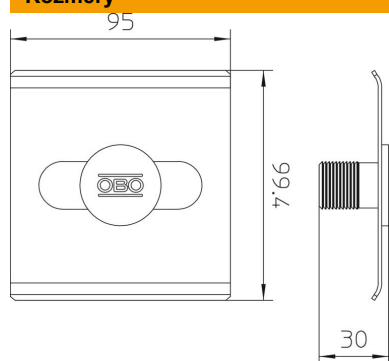

List technických údajů

TrayFix – montážní adaptér pro mřížové žlaby na systém FangFix

Objednací číslo: 5403100

- Upevnění TrayFix k montáži mřížových a kabelových žlabů na podstavec FangFix, např. pro uložení vedení na ploché střechy
 - Přizpůsoben systémům kabelových žlabů OBO MKSM a SKSM
 - Přizpůsoben systémům mřížových žlabů OBO s minimální šířkou 100 mm
- Přidržovací plech s upevňovací zátkou pro systém FangFix

Kmenová data

Objednací číslo	5403100
Typ	TrayFix
Označení 1	Tray Fix
Označení 2	na blok FangFix
Výrobce	OBO
Rozměr	Ø20mm
Barva	černá
Nejmenší prodejní množství	25
Množstevní jednotka	Množství
Hmotnost	9,85 kg
Jednotka hmotnosti	kg/100 párů

List technických údajů

TrayFix – montážní adaptér pro mřížové žlaby na systém FangFix

Objednací číslo: 5403100

Rozměry

Délka	99,4 mm
Šířka	95 mm
Výška	30 mm