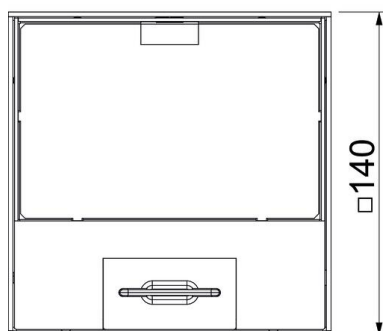

Při vestavbě dvojité zásuvky VDE/NF prostřednictvím montážního nosiče je použití úhlové zástrčky možné jen při montážní výšce min. 90 mm. Při nižší montážní výšce použijte přímou zástrčku.

Prázdné pouzdro pro instalační přístroj Modul 45® a datovou zásuvku. Při dodání uzavřeno záslepkou.

List technických údajů

Podlahová zásuvka UDHOME-ONE, s vybráním pro podlahovou krytinu, volně konfigurovatelná, nerez ocel
Objednací číslo: 7368282

Rozměry

Délka	140 mm
Šířka	140 mm
Výška	75 mm

Technické údaje