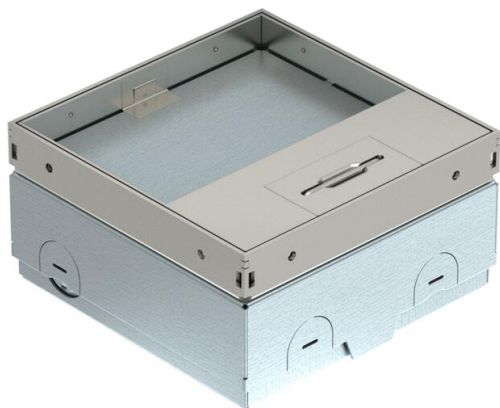

List technických údajů

Podlahová zásuvka UDHOME-ONE, s vybráním pro podlahovou krytinu, volně konfigurovatelná, nerez ocel

Objednací číslo: 7368282

Čtvercová podlahová zásuvka pro použití v systémech se suchou údržbou a potěrových podlahách v interiéru. Vestavné pouzdro s předlisovanými přívodními otvory pro trubky (M20/M25). Vrchní díl nastavitelný pomocí 4 nivelačních podpěr na horním okraji podlahové krytiny. Minimální hloubka instalace 75 mm, rozsah nivelace + 30 mm. Rám a víko z nerezové oceli viditelné v podlaze. Víko s vybráním pro podlahovou krytinu. Zatížitelnost 15 kN je zaručena jen v nepoužívaném stavu. Prázdné pouzdro pro instalační přístroj Modul 45® a datovou zásuvku. Při dodání uzavřeno záslepkou.

Při vestavbě dvojité zásuvky VDE/NF prostřednictvím montážního nosiče je použití úhlové zástrčky možné jen při montážní výšce min. 90 mm. Při nižší montážní výšce použijte přímou zástrčku.

Prázdné pouzdro pro instalační přístroj Modul 45® a datovou zásuvku. Při dodání uzavřeno záslepkou.

A2 Nerez ocel

Kmenová data

Objednací číslo	7368282
Typ	UDHOME-ONE GV15
Označení 1	Podlahová zásuvka
Označení 2	nevybav., 15mm krytiny
Výrobce	OBO
Rozměr	140x140x75
Materiál	Nerez ocel
Nejmenší prodejní množství	1
Množstevní jednotka	Množství
Hmotnost	220 kg
Jednotka hmotnosti	kg/100 párů

List technických údajů

Podlahová zásuvka UDHOME-ONE, s vybráním pro podlahovou krytinu, volně konfigurovatelná, nerez ocel
Objednací číslo: 7368282

Rozměry

Délka	140 mm
Šířka	140 mm
Výška	75 mm

Technické údaje