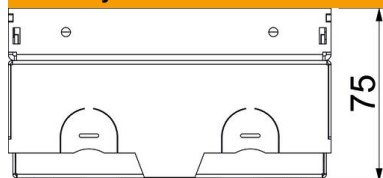

Při vestavbě dvojité zásuvky VDE/NF prostřednictvím montážního nosiče je použití úhlové zástrčky možné jen při montážní výšce min. 90 mm. Při nižší montážní výšce použijte přímou zástrčku.

Prázdné pouzdro pro instalační přístroj Modul 45® a datovou zásuvku. Při dodání uzavřeno záslepkou.

A2 Nerez ocel

Kmenová data

Objednací číslo	7368282
Typ	UDHOME-ONE GV15
Označení 1	Podlahová zásuvka
Označení 2	nevybav., 15mm krytiny
Výrobce	OBO
Rozměr	140x140x75
Materiál	Nerez ocel
Nejmenší prodejní množství	1
Množstevní jednotka	Množství
Hmotnost	220 kg
Jednotka hmotnosti	kg/100 párů

List technických údajů

Podlahová zásuvka UDHOME-ONE, s vybráním pro podlahovou krytinu, volně konfigurovatelná, nerez ocel
Objednací číslo: 7368282

Rozměry

Délka	140 mm
Šířka	140 mm
Výška	75 mm

Technické údaje