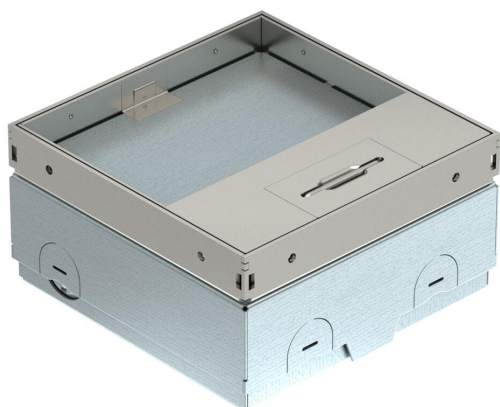

# List technických údajů

Podlahová zásuvka UDHOME-ONE, s vybráním pro podlahovou krytinu, zásuvka NF, nerez

Objednací číslo: 7368294

Čtvercová podlahová zásuvka pro použití v systémech se suchou údržbou a potěrových podlahách v interiéru. Vestavné pouzdro s předlisovanými přívodními otvory pro trubky (M20/M25). Vrchní díl nastavitelný pomocí 4 nivelačních podpěr na horním okraji podlahové krytiny. Minimální montážní hloubka je 75 mm, rozsah nivelace + 30 mm. Rám a víko z nerezové oceli viditelné v podlaze. Víko s vybráním pro podlahovou krytinu. Zatížitelnost 15 kN je zaručena jen v nepoužívaném stavu. Součástí dodávky je zásuvka s ochranným kontaktem (NF). Do panelu datové techniky lze volitelně instalovat datovou zásuvku. Při dodání uzavřeno záslepkou.

Součástí dodávky je zásuvka s ochranným kontaktem (NF). Do panelu datové techniky lze volitelně instalovat datovou zásuvku. Při dodání uzavřeno záslepkou.

A2 Nerez ocel

## Kmenová data

Objednací číslo	7368294
Typ	UDHOME-ONE GV15N
Označení 1	Podlahová zásuvka
Označení 2	s NF zásuvkou
Výrobce	OBO
Rozměr	140x140x75
Materiál	Nerez ocel
Nejmenší prodejní množství	1
Množstevní jednotka	Množství
Hmotnost	220 kg
Jednotka hmotnosti	kg/100 párů

## Rozměry

Délka	140 mm
Šířka	140 mm
Výška	75 mm