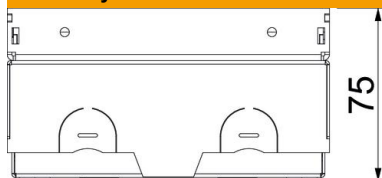

## Kmenová data

Objednací číslo	7368294
Typ	UDHOME-ONE GV15N
Označení 1	Podlahová zásuvka
Označení 2	s NF zásuvkou
Výrobce	OBO
Rozměr	140x140x75
Materiál	Nerez ocel
Nejmenší prodejní množství	1
Množstevní jednotka	Množství
Hmotnost	220 kg
Jednotka hmotnosti	kg/100 párů

## Rozměry

Délka	140 mm
Šířka	140 mm
Výška	75 mm