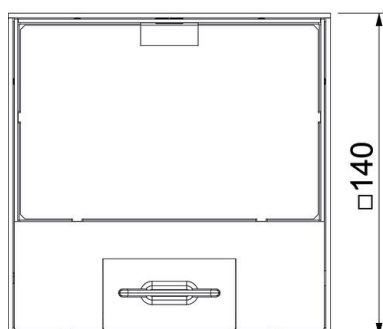

Součástí dodávky je zásuvka s ochranným kontaktem (VDE). Do panelu datové techniky lze volitelně zabudovat 1 datovou zásuvku. Při dodání uzavřeno záslepkou.

A2 Nerez ocel

Kmenová data

Objednací číslo	7368290
Typ	UDHOME-ONE GV15V
Označení 1	Podlahová zásuvka
Označení 2	s VDE zásuvkou
Výrobce	OBO
Rozměr	140x140x75
Materiál	Nerez ocel
Nejmenší prodejní množství	1
Množstevní jednotka	Množství
Hmotnost	220 kg
Jednotka hmotnosti	kg/100 párů

List technických údajů

Podlahová zásuvka UDHOME-ONE, s vybráním pro podlahovou krytinu, jednoduchá VDE zásuvka, nerez
Objednací číslo: 7368290

Rozměry

Délka	140 mm
Šířka	140 mm
Výška	75 mm

Technické údaje

Počet osaditelných přístrojů	2
Počet zásuvek s ochranným kontaktem	1
Provedení	Čtvercová
Provedení vývodu vedení	Otočný šňůrový vývod
Osazení	Jednoduchá zásuvka VDE
Ochranný rám pro podlahovou krytinu	Ne
Údržba podlahy	suché
Provedení víka	Drážka pro podlahovou krytinu
Možnost instalace těsnění	Ne
Oblast použití při používání	6.101.1 Suchá údržba podlahy
Oblast použití při nepoužívání	6.101.1 Suchá údržba podlahy
Výška podlahy, max.	105 mm
Výška podlahy, min.	75 mm
Vhodné pro vestavbu do dvojité podlahy	Ano
Vhodné pro uzavřený podlahový kanál uložený v mazanině	Ne
Vhodné pro podlahový kanál zalitý mazaninou	Ne
Vhodné pro vestavbu do duté podlahy	Ano
Vhodné pro mokrou údržbu	Ne
Vhodné pro podlahový kanál	Ne
Přístrojové nosiče k uchycení přístrojových vložek	Ne
S drážkou pro podlahovou krytinu	Ano
Nivelační rozsah, max.	105 mm
Nivelační rozsah, min.	75 mm