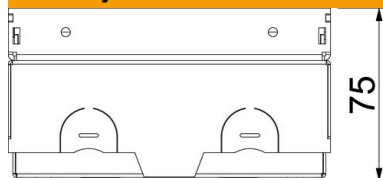

List technických údajů

Podlahová zásuvka UDHOME-ONE, s vybráním pro podlahovou krytinu, jednoduchá VDE zásuvka, nerez
Objednací číslo: 7368290

Čtvercová podlahová zásuvka pro použití v systémech se suchou údržbou a potěrových podlahách v interiéru. Vestavné pouzdro s předlisovanými přívodními otvory pro trubky (M20/M25). Vrchní díl nastavitelný pomocí 4 nivelačních podpěr na horním okraji podlahové krytiny. Minimální montážní hloubka je 75 mm, rozsah nivelace + 30 mm. Rám a víko z nerezové oceli viditelné v podlaze. Víko s vybráním pro podlahovou krytinu. Zatížitelnost 15 kN je zaručena jen v nepoužívaném stavu. Součástí dodávky je zásuvka s ochranným kontaktem (VDE). Do panelu datové techniky lze volitelně instalovat datovou zásuvku. Při dodání uzavřeno záslepkou.

Součástí dodávky je zásuvka s ochranným kontaktem (VDE). Do panelu datové techniky lze volitelně zabudovat 1 datovou zásuvku. Při dodání uzavřeno záslepkou.

A2 Nerez ocel

Kmenová data

Objednací číslo	7368290
Typ	UDHOME-ONE GV15V
Označení 1	Podlahová zásuvka
Označení 2	s VDE zásuvkou
Výrobce	OBO
Rozměr	140x140x75
Materiál	Nerez ocel
Nejmenší prodejní množství	1
Množstevní jednotka	Množství
Hmotnost	220 kg
Jednotka hmotnosti	kg/100 párů

List technických údajů

Podlahová zásuvka UDHOME-ONE, s vybráním pro podlahovou krytinu, jednoduchá VDE zásuvka, nerez
Objednací číslo: 7368290

Rozměry

Délka	140 mm
Šířka	140 mm
Výška	75 mm

Technické údaje