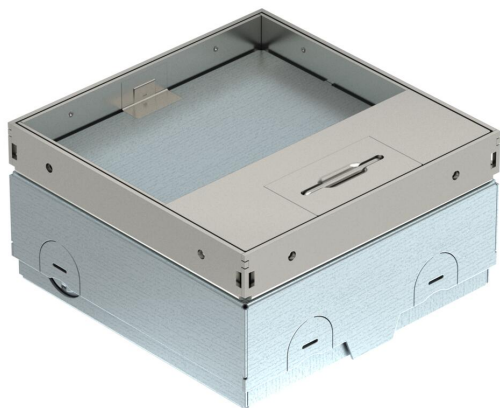

List technických údajů

Podlahová zásuvka UDHOME-ONE, s vybráním pro podlahovou krytinu, jednoduchá VDE zásuvka, nerez
Objednací číslo: 7368290

Čtvercová podlahová zásuvka pro použití v systémech se suchou údržbou a potěrových podlahách v interiéru. Vestavné pouzdro s předlisovanými přívodními otvory pro trubky (M20/M25). Vrchní díl nastavitelný pomocí 4 nivelačních podpěr na horním okraji podlahové krytiny. Minimální montážní hloubka je 75 mm, rozsah nivelace + 30 mm. Rám a víko z nerezové oceli viditelné v podlaze. Víko s vybráním pro podlahovou krytinu. Zatížitelnost 15 kN je zaručena jen v nepoužívaném stavu. Součástí dodávky je zásuvka s ochranným kontaktem (VDE). Do panelu datové techniky lze volitelně instalovat datovou zásuvku. Při dodání uzavřeno záslepkou.

Součástí dodávky je zásuvka s ochranným kontaktem (VDE). Do panelu datové techniky lze volitelně zabudovat 1 datovou zásuvku. Při dodání uzavřeno záslepkou.

A2 Nerez ocel

Kmenová data

Objednací číslo	7368290
Typ	UDHOME-ONE GV15V
Označení 1	Podlahová zásuvka
Označení 2	s VDE zásuvkou
Výrobce	OBO
Rozměr	140x140x75
Materiál	Nerez ocel
Nejmenší prodejní množství	1
Množstevní jednotka	Množství
Hmotnost	220 kg
Jednotka hmotnosti	kg/100 párů

List technických údajů

Podlahová zásuvka UDHOME-ONE, s vybráním pro podlahovou krytinu, jednoduchá VDE zásuvka, nerez
Objednací číslo: 7368290

Rozměry

Délka	140 mm
Šířka	140 mm
Výška	75 mm

Technické údaje

List technických údajů

Podlahová zásuvka UDHOME-ONE, s vybráním pro podlahovou krytinu, jednoduchá VDE zásuvka, nerez
Objednací číslo: 7368290

Technické údaje

Stupeň krytí (IP) při používání	IP20
Stupeň krytí (IP) při nepoužívání	IP40
Stupeň ochrany – kód IK	IK10
Provedení pro vysoká zatížení	Ne
Svislé zatížení, velká plocha	do 15 000 N
Svislé zatížení, malá plocha	do 3 000 N
Schválení	VDE
Otevírací mechanismus	Třmen rukojeti
Tloušťka podlahové krytiny	15 mm