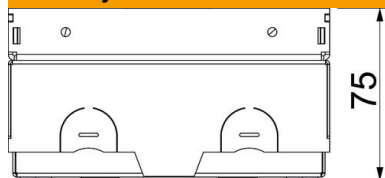

## Kmenová data

Objednací číslo	7368292
Typ	UDHOME-ONE GV N
Označení 1	Podlahová zásuvka
Označení 2	s NF zásuvkou
Výrobce	OBO
Rozměr	140x140x75
Materiál	Nerez ocel
Nejmenší prodejní množství	1
Množstevní jednotka	Množství
Hmotnost	220 kg
Jednotka hmotnosti	kg/100 párů

## Rozměry

Délka	140 mm
Šířka	140 mm
Výška	75 mm