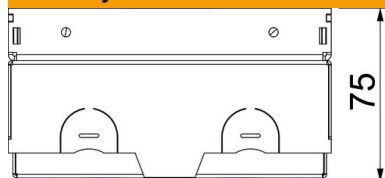

List technických údajů

Podlahová zásuvka UDHOME-ONE, bez vybrání pro podlahovou krytinu, jednoduchá VDE zásuvka, nerez
Objednací číslo: 7368288

Čtvercová podlahová zásuvka pro použití v systémech se suchou údržbou a potěrových podlahách v interiéru. Vestavné pouzdro s předlisovanými přívodními otvory pro trubky (M20/M25). Vrchní díl nastavitelný pomocí 4 nivelačních podpěr na horním okraji podlahové krytiny. Minimální montážní hloubka je 75 mm, rozsah nivelace + 30 mm. Rám a víko z nerezové oceli viditelné v podlaze. Víko s vzorovanou deskou. Zatížitelnost 15 kN je zaručena jen v nepoužívaném stavu. Součástí dodávky je zásuvka s ochranným kontaktem (VDE). Do panelu datové techniky lze volitelně instalovat datovou zásuvku. Při dodání uzavřeno záslepkou.

Součástí dodávky je zásuvka s ochranným kontaktem (VDE). Do nosiče datové technologie lze volitelně zabudovat datovou zásuvku. Při dodání uzavřeno záslepkou.

A2 Nerez ocel

Kmenová data

Objednací číslo	7368288
Typ	UDHOME-ONE GV V
Označení 1	Podlahová zásuvka
Označení 2	s VDE zásuvkou
Výrobce	OBO
Rozměr	140x140x75
Materiál	Nerez ocel
Nejmenší prodejní množství	1
Množstevní jednotka	Množství
Hmotnost	220 kg
Jednotka hmotnosti	kg/100 párů

List technických údajů

Podlahová zásuvka UDHOME-ONE, bez vybrání pro podlahovou krytinu, jednoduchá VDE zásuvka, nerez
Objednací číslo: 7368288

Rozměry

Délka	140 mm
Šířka	140 mm
Výška	75 mm

Technické údaje