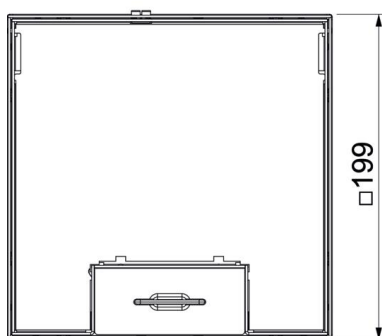

Součástí dodávky jsou dva univerzální nosiče UT3, 3- násobná zásuvka NF s krycí deskou a dvě samostatné krycí desky pro příslušenství s nosným kroužkem.

Povrchy viditelné v podlahové krytině vyrobené z: nerezové oceli, materiál 1.4301.

A2 Nerez ocel, materiál 1.4307

Kmenová data

Objednací číslo	7427208
Typ	UDHOME4 2V N
Označení 1	Přístrojová jednotka kompletní
Označení 2	3x zás NF
Výrobce	OBO
Materiál	Nerez ocel, materiál 1.4307
Nejmenší prodejní množství	1
Množstevní jednotka	Množství
Hmotnost	414 kg
Jednotka hmotnosti	kg/100 párů

List technických údajů

Přístrojový nástavec UDHOME4, s univerzálním nosičem
UT3, 3× NF, ušlechtilá ocel
Objednací číslo: 7427208

Rozměry

Délka	202 mm
Šířka	202 mm

Technické údaje

Počet přístrojových vložek	2
Provedení	Čtvercová
Provedení vývodu vedení	Otočný šňůrový vývod
Osazení	2 UT3, trojitá zásuvka NF
Ochranný rám pro podlahovou krytinu	Ne
Provedení víka	Drážka pro podlahovou krytinu
Výška mazaniny, max.	110 mm
Výška mazaniny, min.	95 mm
Výška podlahy, max.	125 mm
Výška podlahy, min.	95 mm
Vhodné pro vestavbu do dvojité podlahy	Ne
Vhodné pro vestavbu do duté podlahy	Ano
Vhodné pro mokrou údržbu	Ne
Vhodné pro podlahový kanál	Ne
Délka – vnější rozměr	199 mm
Délka – montážní rozměr	202 mm
S drážkou pro podlahovou krytinu	Ano
Nivelační rozsah, max.	125 mm
Nivelační rozsah, min.	95 mm
Stupeň krytí (IP) při používání	IP20
Stupeň krytí (IP) při nepoužívání	IP40
Stupeň ochrany – kód IK	IK10
Otevírací mechanismus	Třmen rukojeti
Tloušťka podlahové krytiny	15 mm