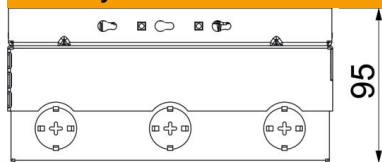

A2 Nerez ocel, materiál 1.4307

Kmenová data

Objednací číslo	7427208
Typ	UDHOME4 2V N
Označení 1	Přístrojová jednotka kompletní
Označení 2	3x zás NF
Výrobce	OBO
Materiál	Nerez ocel, materiál 1.4307
Nejmenší prodejní množství	1
Množstevní jednotka	Množství
Hmotnost	414 kg
Jednotka hmotnosti	kg/100 párů

List technických údajů

Přístrojový nástavec UDHOME4, s univerzálním nosičem
UT3, 3× NF, ušlechtilá ocel
Objednací číslo: 7427208

Rozměry

Délka	202 mm
Šířka	202 mm

Technické údaje

Počet přístrojových vložek	2
Provedení	Čtvercová
Provedení vývodu vedení	Otočný šňůrový vývod
Osazení	2 UT3, trojitá zásuvka NF
Ochranný rám pro podlahovou krytinu	Ne
Provedení víka	Drážka pro podlahovou krytinu
Výška mazaniny, max.	110 mm
Výška mazaniny, min.	95 mm
Výška podlahy, max.	125 mm
Výška podlahy, min.	95 mm
Vhodné pro vestavbu do dvojité podlahy	Ne
Vhodné pro vestavbu do duté podlahy	Ano
Vhodné pro mokrou údržbu	Ne
Vhodné pro podlahový kanál	Ne
Délka – vnější rozměr	199 mm
Délka – montážní rozměr	202 mm
S drážkou pro podlahovou krytinu	Ano
Nivelační rozsah, max.	125 mm
Nivelační rozsah, min.	95 mm
Stupeň krytí (IP) při používání	IP20
Stupeň krytí (IP) při nepoužívání	IP40
Stupeň ochrany – kód IK	IK10
Otevírací mechanismus	Třmen rukojeti
Tloušťka podlahové krytiny	15 mm