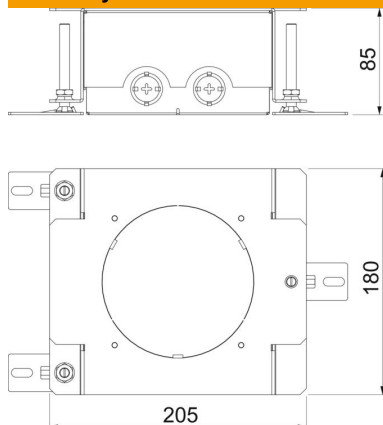

List technických údajů

Krabice do mazaniny pro GES R2

Objednací číslo: 7428526

Nivelizovatelná krabice do mazaniny pro vestavbu instalační krabice podlahové zásuvky GES R2.
2× 2 přívodní otvory pro instalační trubky (M20/M25).

- St** Ocel
- FS** pásově zinkováno

Kmenová data

Objednací číslo	7428526
Označení 1	Krabice do mazaniny
Označení 2	pro GES R2
Výrobce	OBO
Materiál	Ocel
Povrch	pásově zinkováno
Norma pro povrch	DIN EN 10346
Nejmenší prodejní množství	1
Množstevní jednotka	Množství
Hmotnost	218 kg
Jednotka hmotnosti	kg/100 párů

List technických údajů

Krabice do mazaniny pro GES R2

Objednací číslo: 7428526

Rozměry

Technické údaje

Možnost rozšíření	pro vestavbu instalačních přístrojů
Provedení	Kruhová
Plech dna	Ano
Možnost instalace těsnění	Ne
Montážní otvor pro vestavnou jednotku	Kruhová
Oddělitelné	Ne
Výška mazaniny, max.	130 mm
Výška mazaniny, min.	85 mm
pro trubkové připojení	Ano
Vhodné pro vestavbu do dvojité podlahy	Ne
Vhodné pro uzavřený podlahový kanál uložený v mazanině	Ne
Vhodné pro podlahový kanál zalitý mazaninou	Ne
Vhodné pro vestavbu do duté podlahy	Ne
Vhodné pro podlahový kanál	Ne
Minimální výška mazaniny	85
Nivelační rozsah, max.	130 mm
Nivelační rozsah, min.	85 mm