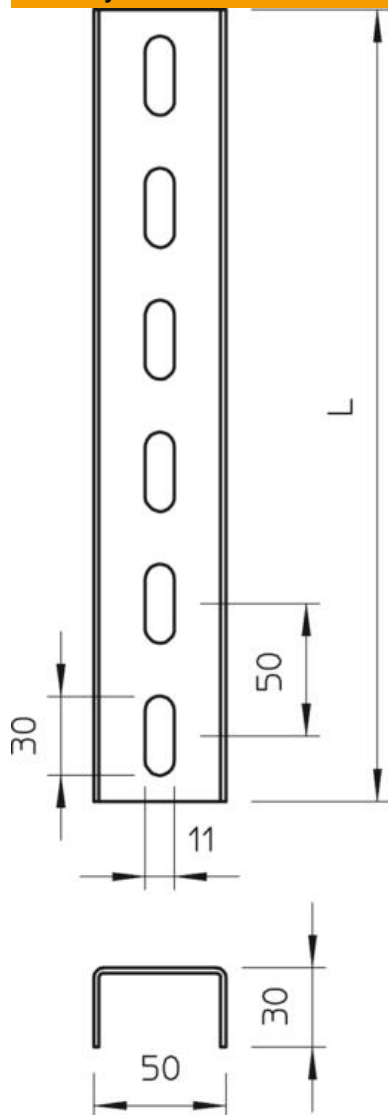

List technických údajů

Profil US 3 FS

Objednací číslo: 6342302

Profil U ve fixních délkách. Rozměr 30 x 50 mm.
Při oboustranné montáži výložníků nebo při montáži výložníků na konec závěsu je vhodné nasadit rozpěrku typu DSK 25.

St Ocel

FS pásově zinkováno

Kmenová data

Objednací číslo	6342302
Označení 1	Profil U
Označení 2	třístranně děrovaný
Výrobce	OBO
Rozměr	50x30x200
Materiál	Ocel
Povrch	pásově zinkováno
Norma pro povrch	DIN EN 10346
Nejmenší prodejní množství	1
Množstevní jednotka	Množství
Hmotnost	27 kg
Jednotka hmotnosti	kg/100 párů

List technických údajů

Profil US 3 FS

Objednací číslo: 6342302

Rozměry

Rozměr	30 x 50 x 2,0
Délka	200 mm
Šířka	50 mm
Výška	30 mm
Rozměr L	200 mm

List technických údajů

Profil US 3 FS

Objednací číslo: 6342302

Technické údaje

Odlomitelná	Ne
Druh děrování	Děrování na třech stranách
Provedení	Jednoduchý profil
Zachování funkčnosti	Ano
Šířka otvoru	11 mm
Tloušťka materiálu	2 mm
S ozubením	Ne
Tvar profilu	U - profil
Šířka výřezu	30 mm
Statická hodnota A	1,42 cm ²
Statická hodnota Iy	1,52 cm
Statická hodnota Iz	5,72 cm
Statická hodnota Wy	0,7 cm ²
Statická hodnota Wz	2,29 cm ²