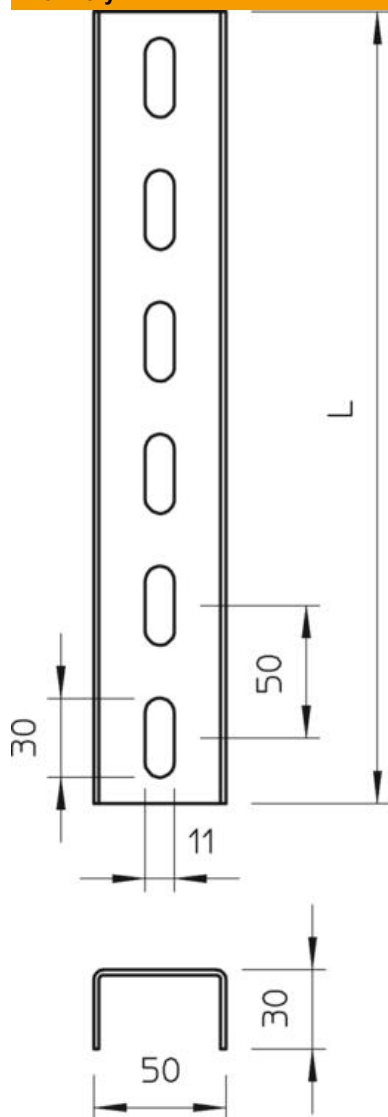

List technických údajů

Profil US 3 FS

Objednací číslo: 6342308

Profil U ve fixních délkách. Rozměr 30 x 50 mm.
Při oboustranné montáži výložníků nebo při montáži výložníků na konec závěsu je vhodné nasadit rozpěrku typu DSK 25.

St Ocel

FS pásově zinkováno

Kmenová data

Objednací číslo	6342308
Označení 1	Profil U
Označení 2	třístranně děrovaný
Výrobce	OBO
Rozměr	50x30x500
Materiál	Ocel
Povrch	pásově zinkováno
Norma pro povrch	DIN EN 10346
Nejmenší prodejní množství	1
Množstevní jednotka	Množství
Hmotnost	67 kg
Jednotka hmotnosti	kg/100 párů

List technických údajů

Profil US 3 FS

Objednací číslo: 6342308

Rozměry

Rozměr	30 x 50 x 2,0
Délka	500 mm
Šířka	50 mm
Výška	30 mm
Rozměr L	500 mm

List technických údajů

Profil US 3 FS

Objednací číslo: 6342308

Technické údaje

Odlomitelná	Ne
Druh děrování	Děrování na třech stranách
Provedení	Jednoduchý profil
Zachování funkčnosti	Ano
Šířka otvoru	11 mm
Tloušťka materiálu	2 mm
S ozubením	Ne
Tvar profilu	U - profil
Šířka výřezu	30 mm
Statická hodnota A	1,42 cm ²
Statická hodnota Iy	1,52 cm
Statická hodnota Iz	5,72 cm
Statická hodnota Wy	0,7 cm ²
Statická hodnota Wz	2,29 cm ²