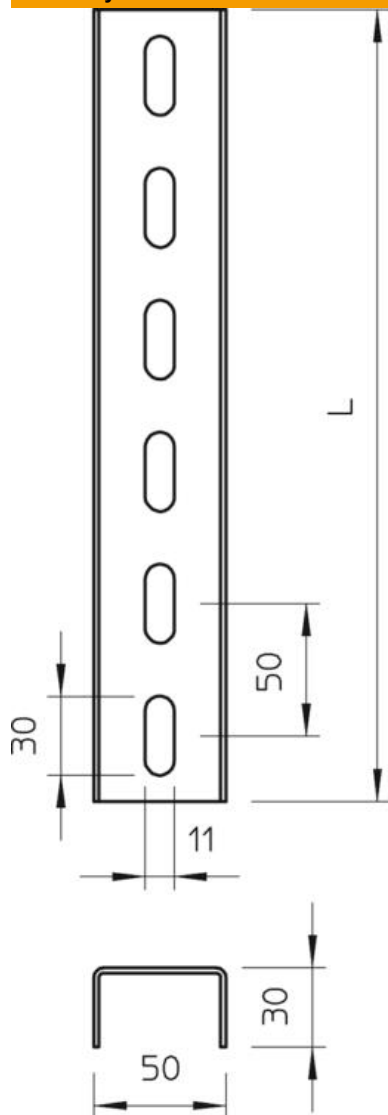

# List technických údajů

Profil US 3 FT

Objednací číslo: 6342450

Profil U ve fixních délkách. Rozměr 30 x 50 mm.  
Od šířky výložníku 400 mm nebo při montáži výložníku na konec závěsu doporučujeme použít rozpěrku typu DSK 25.

## Kmenová data

Objednací číslo	6342450
Typ	US 3 600 FT
Označení 1	Profil U
Označení 2	třístranně děrovaný
Výrobce	OBO
Rozměr	50x30x6000
Materiál	Ocel
Povrch	žárově zinkováno ponorem
Norma pro povrch	DIN EN ISO 1461
Nejmenší prodejní množství	1
Množstevní jednotka	Množství
Hmotnost	834 kg
Jednotka hmotnosti	kg/100 párů

## Rozměry

Rozměr	30 x 50 x 2,5
Délka	6 000 mm
Šířka	50 mm
Výška	30 mm
Rozměr L	6 000 mm

## Technické údaje

Odlomitelná	Ne
Druh děrování	Děrování na třech stranách
Provedení	Jednoduchý profil
Zachování funkčnosti	Ne
Tloušťka materiálu	2 mm
S ozubením	Ne
Tvar profilu	U - profil
Statická hodnota A	1,42 cm <sup>2</sup>
Statická hodnota Iy	1,52 cm
Statická hodnota Iz	5,72 cm
Statická hodnota Wy	0,7 cm <sup>2</sup>
Statická hodnota Wz	2,29 cm <sup>2</sup>