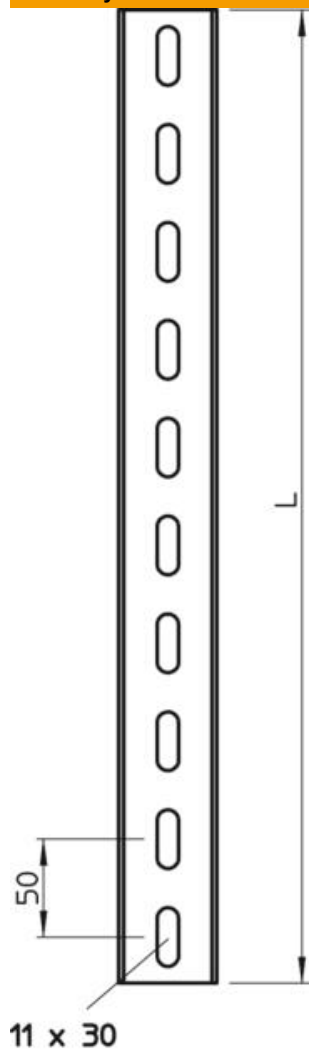

List technických údajů

Profil US 5 FT

Objednací číslo: 6340946

Profil U ve fixních délkách. Rozměr 50 x 50 mm.
Od šířky výložníku 400 mm nebo při montáži výložníku na konec závěsu doporučujeme použít rozpěrku typu DSK 45.

St	Ocel
FT	žárově zinkováno ponorem

Kmenová data

Objednací číslo	6340946
Typ	US 5 60 FT
Označení 1	Profil U
Označení 2	třístranně děrovaný
Výrobce	OBO
Rozměr	50x50x600
Materiál	Ocel
Povrch	žárově zinkováno ponorem
Norma pro povrch	DIN EN ISO 1461
Nejmenší prodejní množství	1
Množstevní jednotka	Množství
Hmotnost	160 kg
Jednotka hmotnosti	kg/100 párů

List technických údajů

Profil US 5 FT

Objednací číslo: 6340946

Rozměry

Rozměr	50 x 50 x 2,5
Délka	600 mm
Šířka	50 mm
Výška	50 mm
Rozměr L	600 mm

List technických údajů

Profil US 5 FT

Objednací číslo: 6340946

Technické údaje

Odlomitelná	Ne
Druh děrování	Děrování na třech stranách
Provedení	Jednoduchý profil
Výrobky EPD	Ano
Zachování funkčnosti	Ano
Tloušťka materiálu	2,5 mm
S ozubením	Ne
Tvar profilu	U - profil
Šířka výřezu	45 mm
Statická hodnota A	2,74 cm ²
Statická hodnota Iy	8,32 cm
Statická hodnota Iz	12,53 cm
Statická hodnota Wy	2,61 cm ²
Statická hodnota Wz	5,01 cm ²