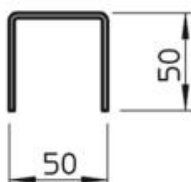

List technických údajů

Profil US 5 FT

Objednací číslo: 6340946

Profil U ve fixních délkách. Rozměr 50 x 50 mm.
Od šířky výložníku 400 mm nebo při montáži výložníku na konec závěsu doporučujeme použít rozpěrku typu DSK 45.

St	Ocel
FT	žárově zinkováno ponorem

Kmenová data

Objednací číslo	6340946
Typ	US 5 60 FT
Označení 1	Profil U
Označení 2	třístranně děrovaný
Výrobce	OBO
Rozměr	50x50x600
Materiál	Ocel
Povrch	žárově zinkováno ponorem
Norma pro povrch	DIN EN ISO 1461
Nejmenší prodejní množství	1
Množstevní jednotka	Množství
Hmotnost	160 kg
Jednotka hmotnosti	kg/100 párů

List technických údajů

Profil US 5 FT

Objednací číslo: 6340946

Rozměry

Rozměr	50 x 50 x 2,5
Délka	600 mm
Šířka	50 mm
Výška	50 mm
Rozměr L	600 mm

List technických údajů

Profil US 5 FT

Objednací číslo: 6340946

Technické údaje

Odlomitelná	Ne
Druh děrování	Děrování na třech stranách
Provedení	Jednoduchý profil
Výrobky EPD	Ano
Zachování funkčnosti	Ano
Tloušťka materiálu	2,5 mm
S ozubením	Ne
Tvar profilu	U - profil
Šířka výřezu	45 mm
Statická hodnota A	2,74 cm ²
Statická hodnota Iy	8,32 cm
Statická hodnota Iz	12,53 cm
Statická hodnota Wy	2,61 cm ²
Statická hodnota Wz	5,01 cm ²