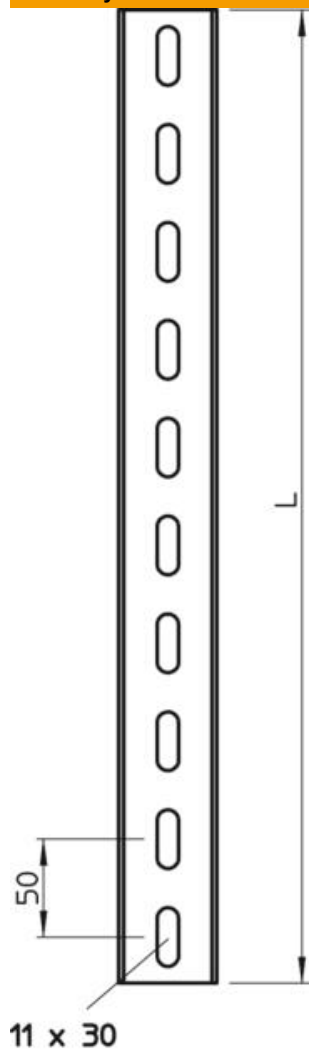

# List technických údajů

Profil US 5 FT

Objednací číslo: 6340958

Profil U ve fixních délkách. Rozměr 50 x 50 mm.  
Od šířky výložníku 400 mm nebo při montáži výložníku na konec závěsu doporučujeme použít rozpěrku typu DSK 45.

## Kmenová data

Objednací číslo	6340958
Typ	US 5 90 FT
Označení 1	Profil U
Označení 2	třístranně děrovaný
Výrobce	OBO
Rozměr	50x50x900
Materiál	Ocel
Povrch	žárově zinkováno ponorem
Norma pro povrch	DIN EN ISO 1461
Nejmenší prodejní množství	1
Množstevní jednotka	Množství
Hmotnost	227 kg
Jednotka hmotnosti	kg/100 párů

## Rozměry

Rozměr	50 x 50 x 2,5
Délka	900 mm
Šířka	50 mm
Výška	50 mm
Rozměr L	900 mm

## Technické údaje

Odlomitelná	Ne
Druh děrování	Děrování na třech stranách
Provedení	Jednoduchý profil
Výrobky EPD	Ano
Zachování funkčnosti	Ano
Tloušťka materiálu	2,5 mm
S ozubením	Ne
Tvar profilu	U - profil
Šířka výřezu	45 mm
Statická hodnota A	2,74 cm <sup>2</sup>
Statická hodnota Iy	8,32 cm
Statická hodnota Iz	12,53 cm
Statická hodnota Wy	2,61 cm <sup>2</sup>
Statická hodnota Wz	5,01 cm <sup>2</sup>