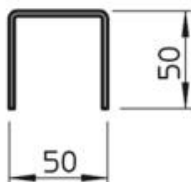

## Kmenová data

Objednací číslo	6340958
Typ	US 5 90 FT
Označení 1	Profil U
Označení 2	třístranně děrovaný
Výrobce	OBO
Rozměr	50x50x900
Materiál	Ocel
Povrch	žárově zinkováno ponorem
Norma pro povrch	DIN EN ISO 1461
Nejmenší prodejní množství	1
Množstevní jednotka	Množství
Hmotnost	227 kg
Jednotka hmotnosti	kg/100 párů

# List technických údajů

Profil US 5 FT

Objednací číslo: 6340958

## Rozměry

Rozměr	50 x 50 x 2,5
Délka	900 mm
Šířka	50 mm
Výška	50 mm
Rozměr L	900 mm

## Technické údaje

Odlomitelná	Ne
Druh děrování	Děrování na třech stranách
Provedení	Jednoduchý profil
Výrobky EPD	Ano
Zachování funkčnosti	Ano
Tloušťka materiálu	2,5 mm
S ozubením	Ne
Tvar profilu	U - profil
Šířka výřezu	45 mm
Statická hodnota A	2,74 cm <sup>2</sup>
Statická hodnota Iy	8,32 cm
Statická hodnota Iz	12,53 cm
Statická hodnota Wy	2,61 cm <sup>2</sup>
Statická hodnota Wz	5,01 cm <sup>2</sup>